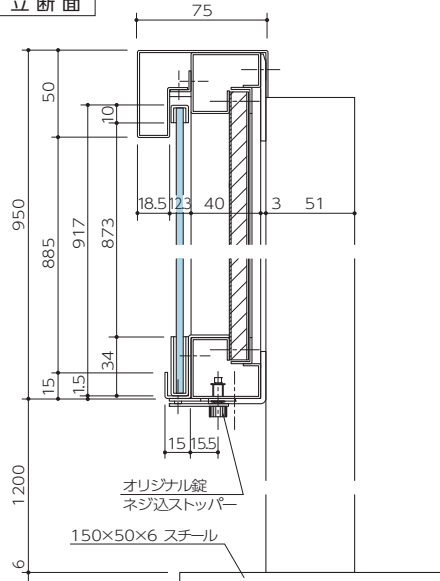

PC5-2P/ 脚付タイプ

日本郵政 品番 B-5-1

立断面

PC5-W/ 壁付タイプ

壁取付金具 (ステンレス FB3x38)

立断面

平断面