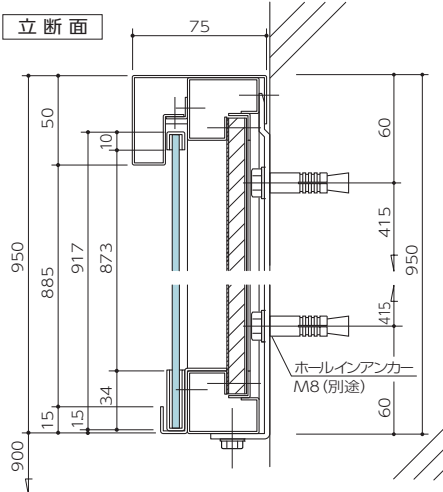

PC5-2P/ 脚付タイプ

日本郵政 品番 B-5-1

立断面

PC5-W/ 壁付タイプ

壁取付金具 (ステンレス FB3x38)

立断面

平断面