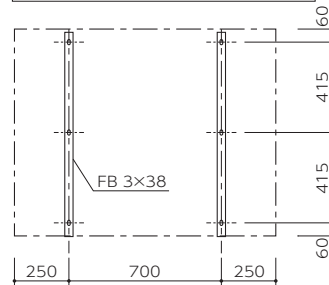

PC5-2P/ 脚付タイプ

日本郵政 品番 B-5-1

立断面

PC5-W/ 壁付タイプ

壁取付金具 (ステンレス FB3x38)

立断面

平断面