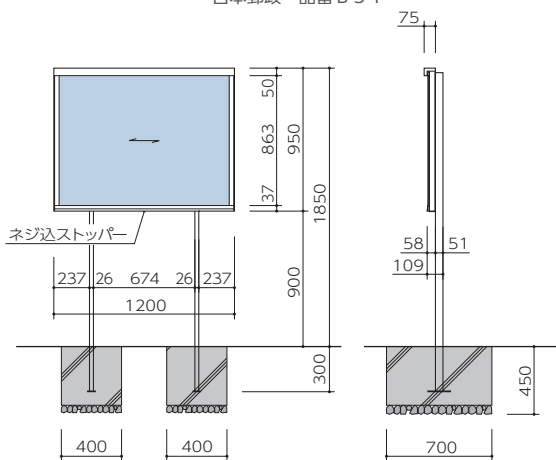

PC5-2P/ 脚付タイプ

日本郵政 品番 B-5-1

立断面

PC5-W/ 壁付タイプ

壁取付金具 (ステンレス FB3x38)

立断面

平断面