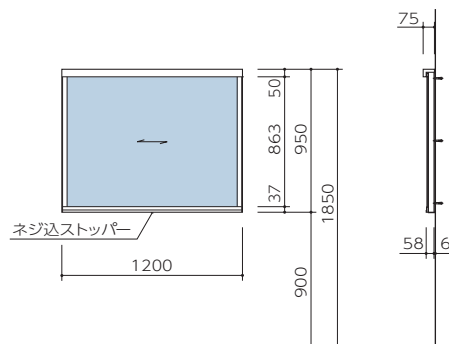

PC5-2P/ 脚付タイプ

日本郵政 品番 B-5-1

立断面

PC5-W/ 壁付タイプ

壁取付金具 (ステンレス FB3x38)

立断面

平断面