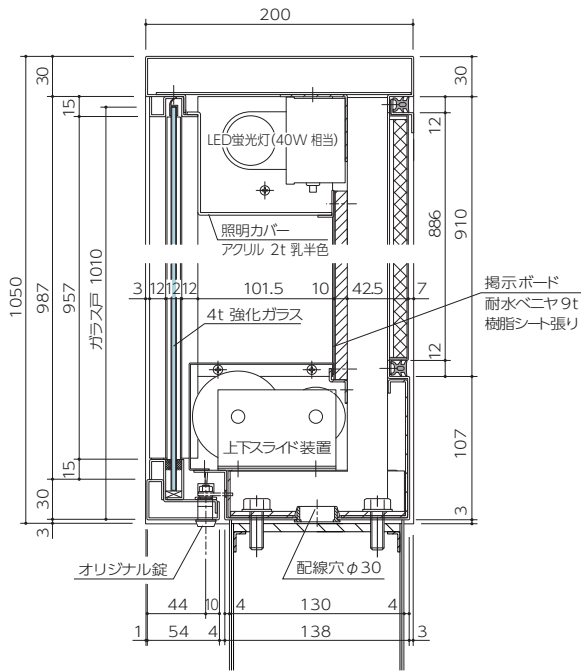

PC4-P/ 脚付タイプ

立断面

PC4-W/ 壁付タイプ

立断面

掲
示
板
(
屋
外
)

PC4

平断面

壁取付金具 (ステンレスFB5×40)