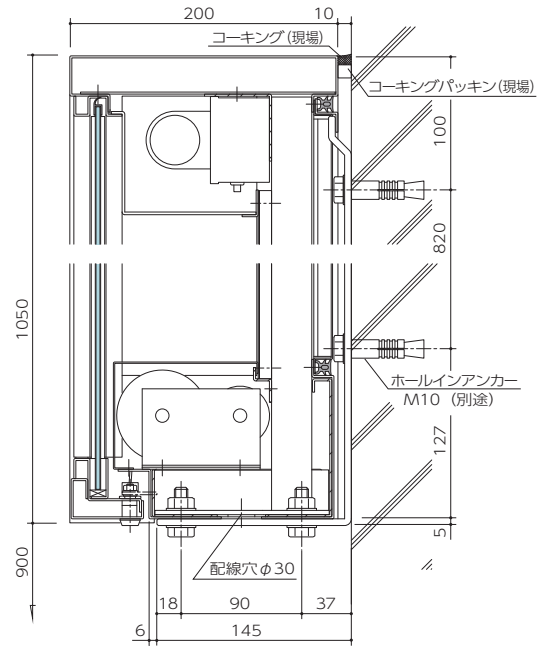

PC4-P/ 脚付タイプ

立断面

PC4-W/ 壁付タイプ

立断面

掲
示
板
(
屋
外
)

PC4

平断面

壁取付金具 (ステンレスFB5×40)