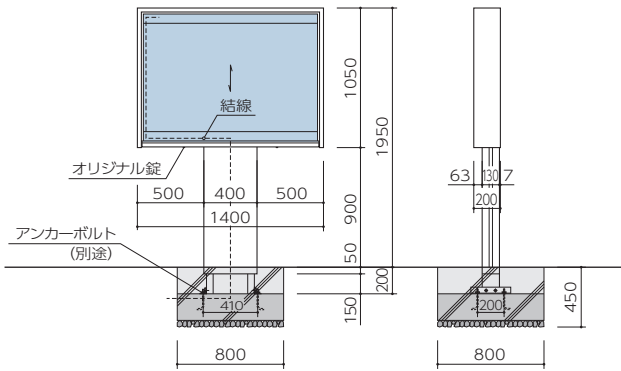

PC4-P/ 脚付タイプ

立断面

PC4-W/ 壁付タイプ

立断面

掲
示
板
(
屋
外
)

PC4

平断面

壁取付金具 (ステンレスFB5×40)