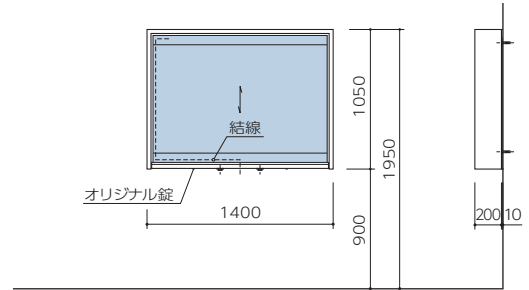

PC4-P/ 脚付タイプ

立断面

PC4-W/ 壁付タイプ

立断面

掲
示
板
(
屋
外
)

PC4

平断面

壁取付金具 (ステンレスFB5×40)