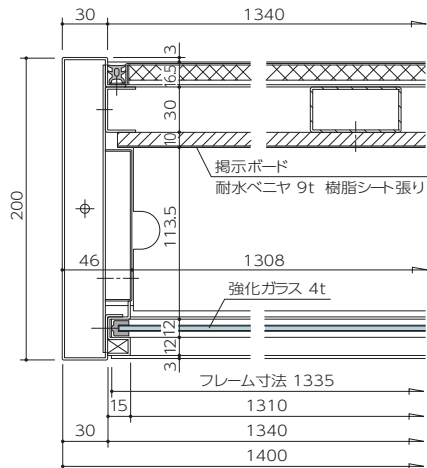

PC4-P/ 脚付タイプ

立断面

PC4-W/ 壁付タイプ

立断面

掲
示
板
(
屋
外
)

PC4

平断面

壁取付金具 (ステンレスFB5×40)