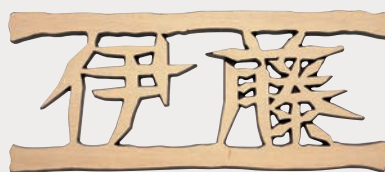

鋳物

NT-1

NT-5

NT-2

NT-6

NT-3

NT-7

NT-4

NT-8

※緑青及び硫化イブシ仕上は自然発色のため、製作ごとに色合いがカタログとは異なりますのでご了承ください。

●納期は原稿のご承認後、約2週間。緑青仕上は約3週間。発注時にご確認ください。

タイプ	材 料	大きさ (mm)	重量 (g)	仕 上 (板)	仕 上 (文字)	書 体	文字数	価 格
NT-1	ブロンズ	240×95×15	1,000	緑青又は 硫化イブシ	ヘアライン真鍮色 キャスト浮出	自筆 (筆文字) タガネ文字	姓 (3文字迄)	48,000
NT-2		185×80×10	600					45,000
NT-3		120×60×10	300					30,000
NT-4		210×64×10	800					45,000
NT-5		195×75×10	800					45,000
NT-6	アルミ	210×75×10	400	ハケ目・松煙	ヘアライン銀色 キャスト浮出			32,000
NT-7		210×75×10		虫喰い・松煙				32,000
NT-8	ブロンズ	180×75×5	320	硫化イブシ・ヘアライン		タガネ文字		55,000