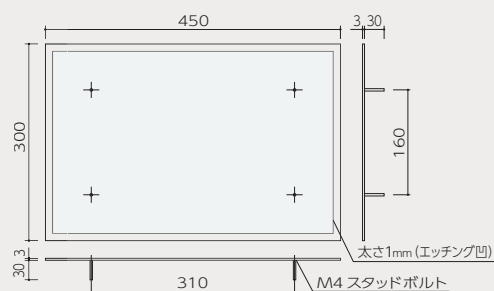

ST-11・13・14

ST-11

ST-13

ST-14

ST-12

※社章・ロゴタイプ・創作文字等、トレースを必要とするものや、文字数が標準仕様をこえる場合には、別途費用がかかります。ご注文の際お問い合わせください。  
●納期は原稿のご承認後、約2週間。発注時にご確認ください。

タイプ	材 料	大きさ(mm)	重量(g)	仕 上(板)	仕 上(文字)	書 体	文字数	価 格
ST-11	ステンレス	120×600×3	1,500	横目ヘアライン グレーエナメル焼付塗装	ヘアライン銀色 エッチング浮出	ゴシック体 明朝体 自筆書体 (和文・英文)	15文字迄	54,000
ST-12		300×450×3	4,500	横目ヘアライン 黒エナメル焼付塗装	黒エナメル焼付塗装 エッチング彫込み			58,000
ST-13		120×600×3	1,500					54,000
ST-14		150×680×3	2,200					59,000