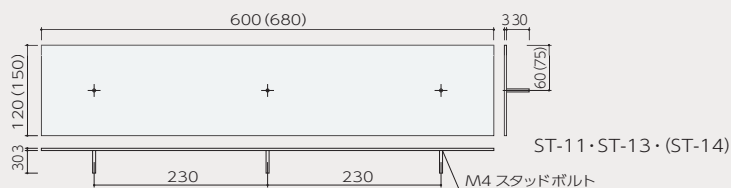

ST-11・13・14

ST-11

ST-13

ST-14

ST-12

※社章・ロゴタイプ・創作文字等、トレースを必要とするものや、文字数が標準仕様をこえる場合には、別途費用がかかります。ご注文の際お問い合わせください。  
●納期は原稿のご承認後、約2週間。発注時にご確認ください。

タイプ	材 料	大きさ(mm)	重量(g)	仕 上(板)	仕 上(文字)	書 体	文字数	価 格
ST-11	ステンレス	120×600×3	1,500	横目ヘアライン グレーエナメル焼付塗装	ヘアライン銀色 エッチング浮出	ゴシック体 明朝体 自筆書体 (和文・英文)	15文字迄	54,000
ST-12		300×450×3	4,500	横目ヘアライン 黒エナメル焼付塗装	黒エナメル焼付塗装 エッチング彫込み			58,000
ST-13		120×600×3	1,500					54,000
ST-14		150×680×3	2,200					59,000