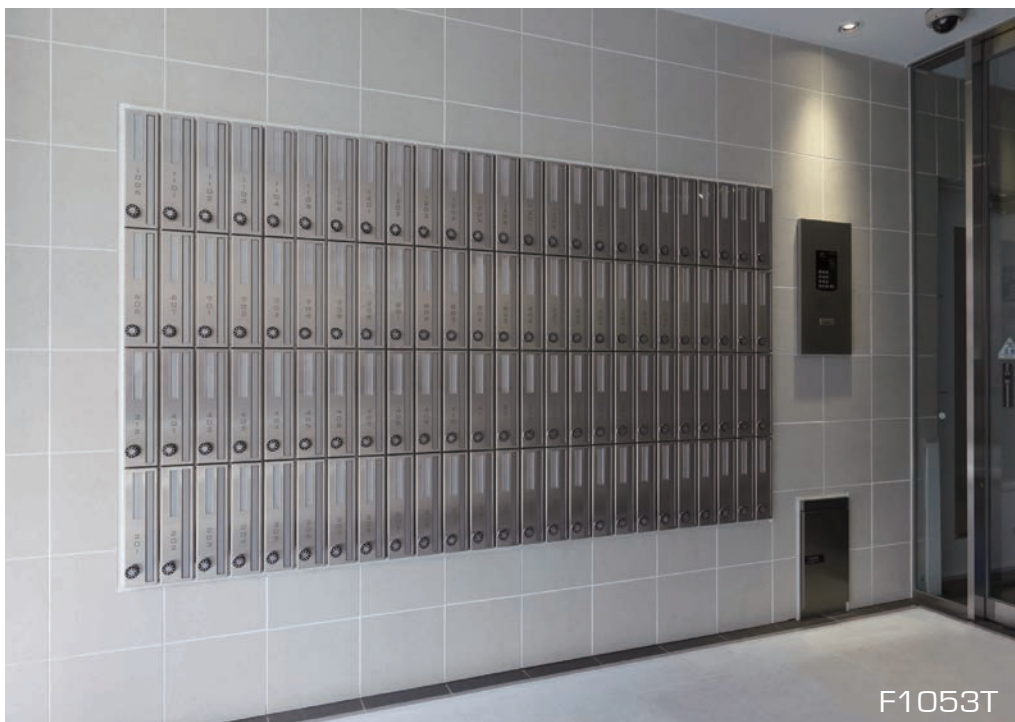

施工例 [前入れ前出しタイプ]

F1053T

フェライト系ステンレスのヘアライン仕上、縦型タイプです。
縦型は、横型に比べ多くの郵便受箱を設置することができるため
スペースの限られたエントランスに最適です。

MX-8HL・FX-UF

ヘアライン仕上の郵便受箱と多機能ボックスの組み合わせです。