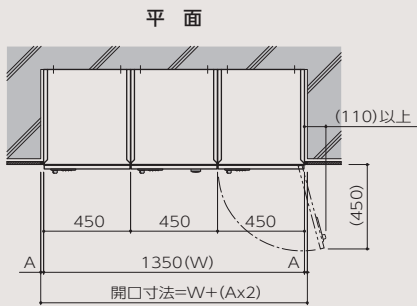

●姿図

●後付け納まり寸法

	A	B	巾木H寸法と備考
後付納まり寸法	15	15	H:50mm ※調整巾 0~15mm

預入側

側面

アンカーピッチ図

●後付け納まり図