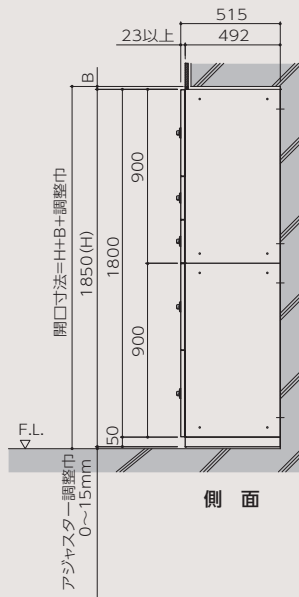

●姿図

●後付け納まり寸法

	A	B	巾木H寸法と備考
後付納まり寸法	15	15	H:50mm ※調整巾 0~15mm

預入側

側面

アンカーピッチ図

●後付け納まり図