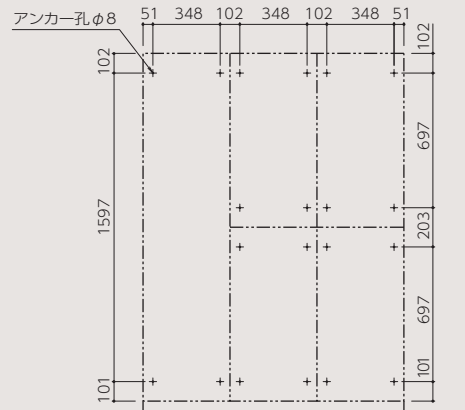

●姿図

●後付け納まり寸法

	A	B	巾木H寸法と備考
後付納まり寸法	15	15	H:50mm ※調整巾 0~15mm

預入側

側面

アンカーピッチ図

●後付け納まり図