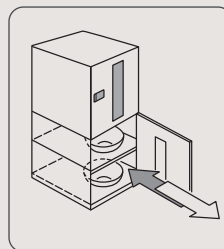

扉：ステンレス
ヘアライン仕上

扉：スチール
焼付塗装仕上（ベージュ）

扉の高さが300mm以上のボックス底部に
ステッカーを表示し注意を促しています。

はいるないで!!

もしも開くとお困りです!!

ご迷惑をおかけする事があります!!

機能

※タジマメタルワークの宅配ボックスは、電気システムを使用していないので、メンテナンス契約をする必要がありません。

●捺印装置 (GX-D4WN・D5WN)

宅配業者の方が受領印を必要とする場合にご利用ください。
捺印面を裏側にして伝票を入れボタンを押すと宅配印が捺印されます。
捺印装置は扉に付属し、内部は通常の宅配ボックスとしてご利用いただけます。

※捺印装置は必ずご設置ください。
受領印がないと荷物の預け入れができない場合があります。

※管理番号の代わりにマンション名を入れる場合は受注生産(※料金別途)となります。

管理番号

(例) 原寸

●ダイヤル錠

宅配業者の方が荷物の預け入れ時にダイヤルの暗証番号を毎回自由に設定して施錠するため、常に暗証番号が変わり安全です。

●非常脱出レバー (高さ300mm以上のボックス)

万一、箱の内部に子どもが閉じ込められた場合に、箱内部の脱出レバーを下げると扉を開けることができます。

●リターンボックス (GX-5)

居住者の方ならどなたでもご利用いただける店屋物の器返却用リターンボックスです。
錠前がありませんのでいつでも自由にご利用いただけます。
一時、ボックスの中に返却用の器を預かり、お店の方へ予め連絡しておくだけで、器を返却することができます。