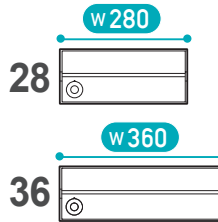

取出口側

P099・100

Y ヨコ開き扉

取出口側

P103・104

※上記商品画像のナンバーシートは、オプションです。

MX-92 - 36 FBU - 2 - HL

① ② ③ ④ ⑤ ⑥

① 品番/寸法(高さ)	② 幅 / 寸法	③ 投函・取出方向	④ FB 開扉方向	⑤ 段数	⑥ 扉 仕上
MX-92 / H120	28 / W280 36 / W360	FF / 前入前出 FB / 前入後出 ④→	U / 引上げ Y / ヨコ開き	2 / 2 段 3 / 3 段	HL / ヘアライン W / ホワイト B / ブラック

※前入後出:開扉方向の選択が可能

① 品番

MX-92 H120

幅 (W) / 寸法

③ 投函・取出方向

FF 前入前出タイプ
郵便物を正面より投函、正面より取り出すタイプ

FB 前入後出タイプ
郵便物を正面より投函、背面より取り出すタイプ

④ 扉の開き方向 2タイプ

設置高さにあわせてお選びいただけます。また、**フリーストップ機構**つきですので配達物を片手でラクに取りだせます。

U 引上げ扉

Y ヨコ開き扉