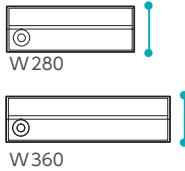

## MX-91 - 36 FBU - 2 - HL

① ② ③ ④ ⑤ ⑥

① 品番/寸法(高さ)	② 幅 / 寸法	③ 投函・取出方向	④ FB 開扉方向	⑤ 段数	⑥ 扉 仕上
MX-91 / H100	28 / W280 36 / W360	FF / 前入前出 FB / 前入後出 ④→	U / 引上げ Y / ヨコ開き	2 / 2 段 3 / 3 段	HL / ヘアライン W / ホワイト B / ブラック

※前入後出:開扉方向の選択が可能

① 品番 ② 幅 (W) / 寸法 ③ 投函・取出方向

**MX-91** H100

28

36

③ 投函・取出方向

**FF** 前入前出タイプ

郵便物を正面より投函、正面より取り出すタイプ