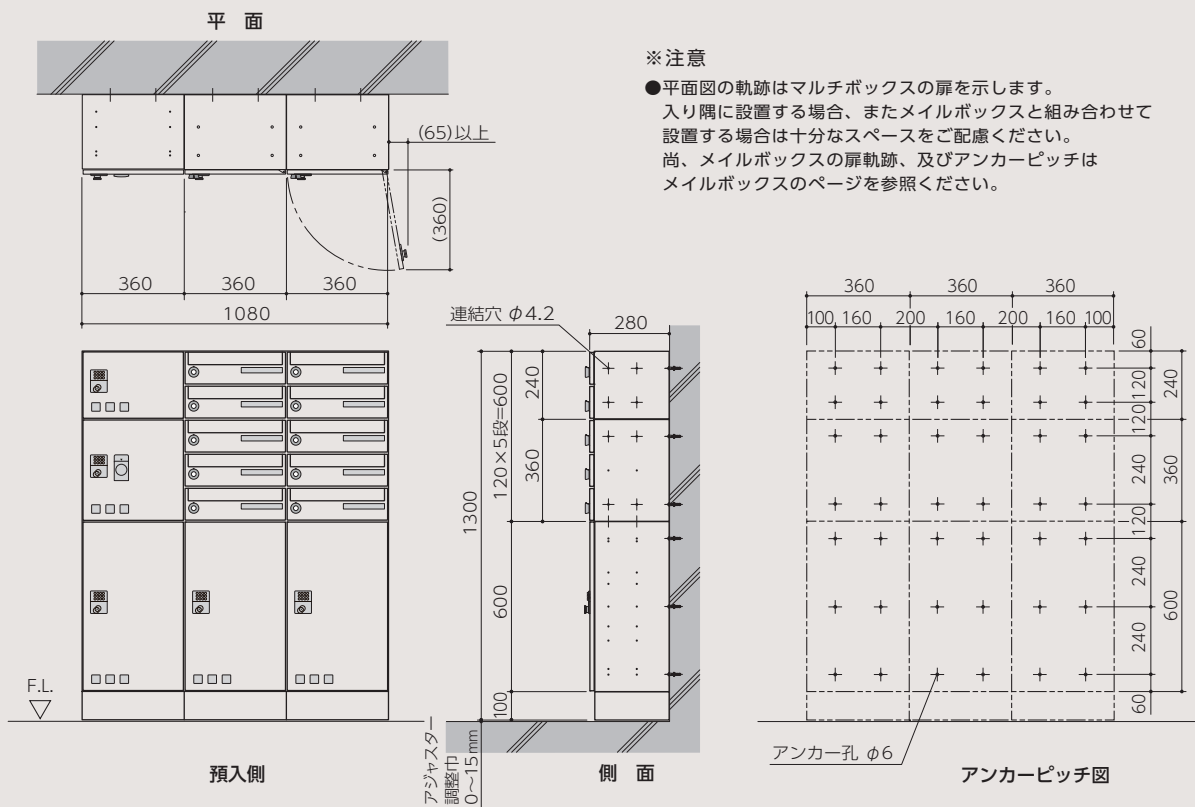

●姿図

●納まり図

■ユニット組み合わせ例

6世帯向

ヘアライン仕上 ¥204,000

●ユニット詳細

メールボックス	台数
MX-8HL-3	2
マルチボックス	台数
GX36K-30N	1
GX36K-30	1
ステンレス巾木	1

12世帯向

ヘアライン仕上 ¥628,000

●ユニット詳細

メールボックス	台数
MX-20	12
マルチボックス	台数
GX36K-24	3
GX36K-30N	1
GX36K-30	1
GX36K-60	1
GX36-60C	1
ステンレス巾木	3