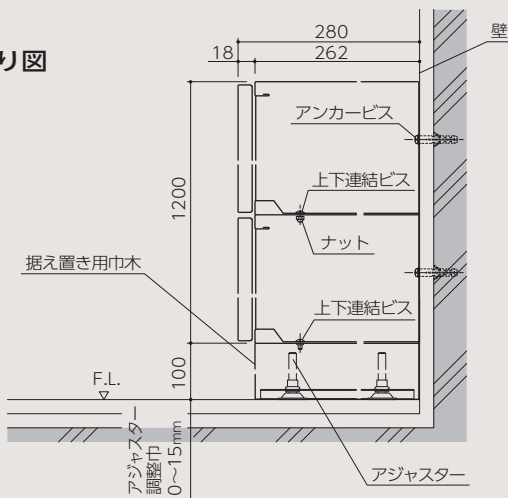

●姿図

●納まり図

■ユニット組み合わせ例

6世帯向

ヘアライン仕上 ¥204,000

●ユニット詳細

メールボックス	台数
MX-8HL-3	2
マルチボックス	台数
GX36K-30N	1
GX36K-30	1
ステンレス巾木	1

12世帯向

ヘアライン仕上 ¥628,000

●ユニット詳細

メールボックス	台数
MX-20	12
マルチボックス	台数
GX36K-24	3
GX36K-30N	1
GX36K-30	1
GX36K-60	1
GX36-60C	1
ステンレス巾木	3