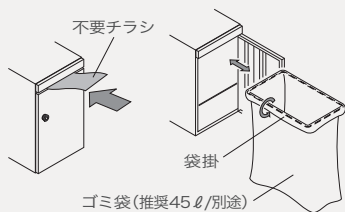

郵便受MX-20との組み合わせ/FX-RF-HL・FX-CF-HL

郵便受MX-41との組み合わせ/FX-CB-HL・FX-RB-HL

■機能

●クリーンボックス **FX-C**

不要チラシ入専用

入居者の方ならどなたでもご利用いただける、不要チラシ入れです。本体上部のスリットから不要なチラシ類を投入してください。一般ゴミは投入しないでください。

●リターンボックス **FX-R**

店屋物返却用

入居者の方ならどなたでもご利用いただける、店屋物の器返却用リターンボックスです。
錠前がありませんので、いつでも自由にご使用いただけます。一時、ボックスの中に返却用の器を預かり、お店の方へ予め連絡しておくだけで、器を返却することができます。

前入前出用 (F)

FX-CF-HL

(クリーンボックス)

FX-RF-HL

(リターンボックス)

郵便受対応型式	型式	サイズ			価格
		W	H	D	
MX-2 MX-3 MX-8 MX-18 MX-20	FX-CF-HL	360	590	280	¥71,000
	FX-RF-HL	720	590	280	¥136,000