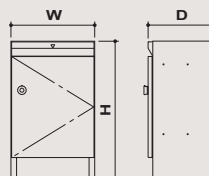

入居者の方ならどなたでもご利用いただける、店屋物の器返却用リターンボックスです。
錠前がありませんので、いつでも自由にご使用いただけます。一時、ボックスの中に返却用の器を預かり、お店の方へ予め連絡しておくだけで、器を返却することができます。

前入前出用 (F)

FX-CF-HL

(クリーンボックス)

FX-RF-HL

(リターンボックス)

郵便受対応型式	型式	サイズ			価格
		W	H	D	
MX-2 MX-3 MX-8 MX-18 MX-20	FX-CF-HL	360	590	280	¥71,000
	FX-RF-HL	720	590	280	¥136,000