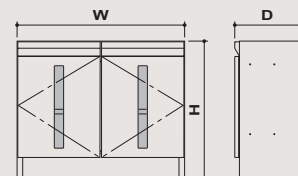

入居者の方ならどなたでもご利用いただける、店屋物の器返却用リターンボックスです。
錠前がありませんので、いつでも自由にご使用いただけます。一時、ボックスの中に返却用の器を預かり、お店の方へ予め連絡しておくだけで、器を返却することができます。

前入前出用 (F)

FX-CF-HL

(クリーンボックス)

FX-RF-HL

(リターンボックス)

郵便受対応型式	型式	サイズ			価格
		W	H	D	
MX-2 MX-3 MX-8 MX-18 MX-20	FX-CF-HL	360	590	280	¥71,000
	FX-RF-HL	720	590	280	¥136,000