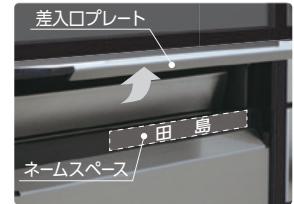

MX-92-36FBU 大型郵便対応タイプ

前入後出・引上げ扉

※ フリーストップ機構つき

標準仕様 / 屋内・前入後出タイプ (投入口側: 防雨仕様)

| | |
|---------|---|
| 本体 | ステンレス (SUS304) 0.6t No.4 仕上 ポリカーボネート樹脂 |
| 前面 | ポリカーボネート樹脂 |
| 前面カバー | ステンレス (SUS304) 0.8t 焼付塗装 HL: クリア W: ホワイト B: ブラック |
| 差入ロプレート | ポリカーボネート樹脂 ステンレス (SUS304) 0.8t 焼付塗装 HL: クリア W: ホワイト B: ブラック |
| 扉 | ステンレス (SUS304) 0.8t 焼付塗装 HL: クリア W: ホワイト B: ブラック |
| 錠前 | myナンバー錠 KD錠 |
| 単体重量 | 2段: 5.7kg 3段: 8.6kg |
| 投入口サイズ | 344mm×35mm |

● ネームスペース

差入ロプレートを上げると
ネームスペースがありますの
でご利用ください。

W360タイプ
[W118mm×H11mm]

[投入口側]

注意! 屋外可とは、完全防水ではありません。極力雨がかりの少ない場所へご設置ください。投入口側は、防雨仕様ですが強い風雨や郵便物の投入が不完全ですと雨水が浸入することがあります。

解錠番号変更可能

| 仕上 | 品番 | 戸数 | 標準錠前 myナンバー錠 | オプション錠前 (受注生産品) | |
|----|---------------------------|----|-----------------|-----------------|--------------|
| | | | | ① シリンダー錠 | ② ラッチロック |
| HL | ヘアライン MX-92-36FBU-2-HL | 2段 | ¥28,000 (税抜) | ¥28,000 (税抜) | ¥26,000 (税抜) |
| | MX-92-36FBU-3-HL | 3段 | ¥42,000 (税抜) | ¥42,000 (税抜) | ¥39,000 (税抜) |
| W | ホワイト MX-92-36FBU-2-W | 2段 | ¥30,000 (税抜) | ¥30,000 (税抜) | ¥28,000 (税抜) |
| | MX-92-36FBU-3-W | 3段 | ¥45,000 (税抜) | ¥45,000 (税抜) | ¥42,000 (税抜) |
| B | ブラック MX-92-36FBU-2-B | 2段 | ¥30,000 (税抜) | ¥30,000 (税抜) | ¥28,000 (税抜) |
| | MX-92-36FBU-3-B | 3段 | ¥45,000 (税抜) | ¥45,000 (税抜) | ¥42,000 (税抜) |

詳細図

※ 屋外可とは、完全防水ではありません。直接雨水にかからない所に設置してください。

集合郵便受
前入後出

MX-92-FBU