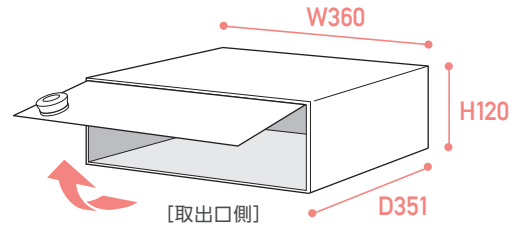

MX-92-36FBU 大型郵便対応タイプ

前入後出・引上げ扉

※ フリーストップ機構つき

標準仕様 / 屋内・前入後出タイプ (投入口側: 防雨仕様)

| | |
|---------|---|
| 本体 | ステンレス (SUS304) 0.6t No.4 仕上 ポリカーボネート樹脂 |
| 前面 | ポリカーボネート樹脂 |
| 前面カバー | ステンレス (SUS304) 0.8t 焼付塗装 HL: クリア W: ホワイト B: ブラック |
| 差入ロプレート | ポリカーボネート樹脂 ステンレス (SUS304) 0.8t 焼付塗装 HL: クリア W: ホワイト B: ブラック |
| 扉 | ステンレス (SUS304) 0.8t 焼付塗装 HL: クリア W: ホワイト B: ブラック |
| 錠前 | myナンバー錠 KD錠 |
| 単体重量 | 2段: 5.7kg 3段: 8.6kg |
| 投入口サイズ | 344mm×35mm |

● ネームスペース

差入ロプレートを上げると
ネームスペースがありますの
でご利用ください。

W360タイプ
[W118mm×H11mm]

[投入口側]

注意! 屋外可とは、完全防水ではありません。極力雨がかりの少ない場所へご設置ください。投入口側は、防雨仕様ですが強い風雨や郵便物の投入が不完全ですと雨水が浸入することがあります。

解錠番号変更可能

| 仕上 | 品番 | 戸数 | 標準錠前 myナンバー錠 | オプション錠前 (受注生産品) | |
|----|---------------------------|----|-----------------|-----------------|--------------|
| | | | | ① シリンダー錠 | ② ラッチロック |
| HL | ヘアライン MX-92-36FBU-2-HL | 2段 | ¥28,000 (税抜) | ¥28,000 (税抜) | ¥26,000 (税抜) |
| | MX-92-36FBU-3-HL | 3段 | ¥42,000 (税抜) | ¥42,000 (税抜) | ¥39,000 (税抜) |
| W | ホワイト MX-92-36FBU-2-W | 2段 | ¥30,000 (税抜) | ¥30,000 (税抜) | ¥28,000 (税抜) |
| | MX-92-36FBU-3-W | 3段 | ¥45,000 (税抜) | ¥45,000 (税抜) | ¥42,000 (税抜) |
| B | ブラック MX-92-36FBU-2-B | 2段 | ¥30,000 (税抜) | ¥30,000 (税抜) | ¥28,000 (税抜) |
| | MX-92-36FBU-3-B | 3段 | ¥45,000 (税抜) | ¥45,000 (税抜) | ¥42,000 (税抜) |