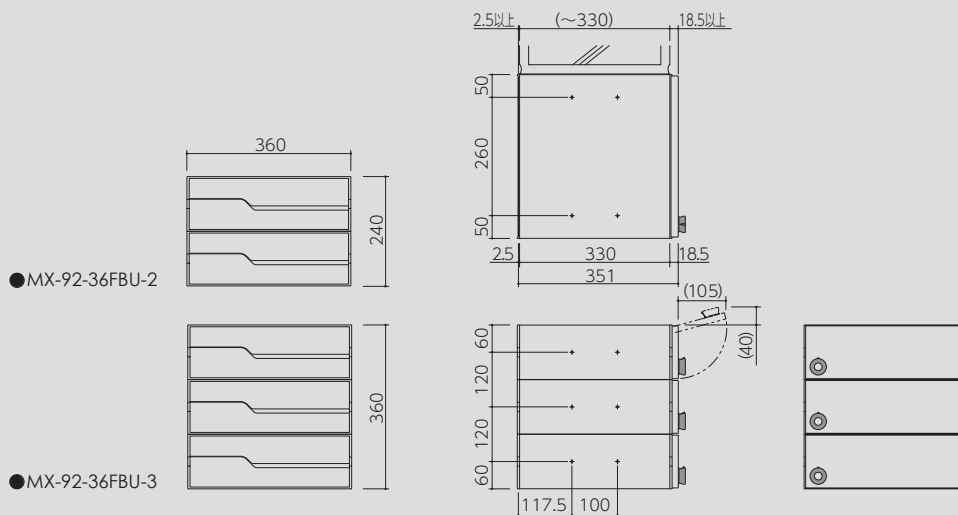

詳細図

※ 屋外可とは、完全防水ではありません。直接雨水にかからない所に設置してください。

集合郵便受
前入後出

MX-92-FBU