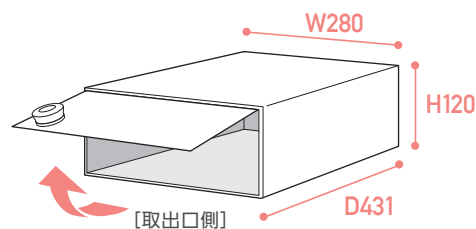

MX-92-28FBU 大型郵便対応タイプ

前入後出・引上げ扉

※フリーストップ機構つき

■標準仕様 / 屋内・前入後出タイプ (投入口側: 防雨仕様)

本体	ステンレス(SUS304) 0.6t No.4 仕上 ポリカーボネート樹脂
前面	ポリカーボネート樹脂
前面カバー	ステンレス(SUS304) 0.8t 焼付塗装 HL:クリア W:ホワイト B:ブラック
差入口プレート	ポリカーボネート樹脂 ステンレス(SUS304) 0.8t 焼付塗装 HL:クリア W:ホワイト B:ブラック
扉	ステンレス(SUS304) 0.8t 焼付塗装 HL:クリア W:ホワイト B:ブラック
錠前	myナンバー錠 KD錠
単体重量	2段: 5.3kg 3段: 8.0kg
投入口サイズ	264mm×35mm

●ネームスペース

差入口プレートを引上げるとネームスペースがありますのでご利用ください。

[投入口側]

W280タイプ
[W100mm×H11mm]

注意! 屋外可とは、完全防水ではありません。極力雨がかりの少ない場所へご設置ください。投入口側は、防雨仕様ですが強い風雨や郵便物の投入が不完全ですと雨水が浸入することがあります。

解錠番号変更可能

仕上	品番	戸数	標準錠前 myナンバー錠	オプション錠前 (受注生産品)	
				① シリンダー錠	② ラッチロック
HL	ヘアライン MX-92-28FBU-2-HL	2段	¥28,000 (税抜)	¥28,000 (税抜)	¥26,000 (税抜)
	MX-92-28FBU-3-HL	3段	¥42,000 (税抜)	¥42,000 (税抜)	¥39,000 (税抜)
W	ホワイト MX-92-28FBU-2-W	2段	¥30,000 (税抜)	¥30,000 (税抜)	¥28,000 (税抜)
	MX-92-28FBU-3-W	3段	¥45,000 (税抜)	¥45,000 (税抜)	¥42,000 (税抜)
B	ブラック MX-92-28FBU-2-B	2段	¥30,000 (税抜)	¥30,000 (税抜)	¥28,000 (税抜)
	MX-92-28FBU-3-B	3段	¥45,000 (税抜)	¥45,000 (税抜)	¥42,000 (税抜)