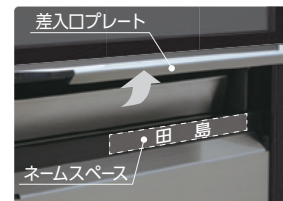

MX-92-28FBU 大型郵便対応タイプ

前入後出・引上げ扉

※フリーストップ機構つき

■標準仕様 / 屋内・前入後出タイプ (投入口側: 防雨仕様)

本体	ステンレス(SUS304) 0.6t No.4 仕上 ポリカーボネート樹脂
前面	ポリカーボネート樹脂
前面カバー	ステンレス(SUS304) 0.8t 焼付塗装 HL:クリア W:ホワイト B:ブラック
差入口プレート	ポリカーボネート樹脂 ステンレス(SUS304) 0.8t 焼付塗装 HL:クリア W:ホワイト B:ブラック
扉	ステンレス(SUS304) 0.8t 焼付塗装 HL:クリア W:ホワイト B:ブラック
錠前	myナンバー錠 KD錠
単体重量	2段: 5.3kg 3段: 8.0kg
投入口サイズ	264mm×35mm

●ネームスペース

差入口プレートを引上げるとネームスペースがありますのでご利用ください。

[投入口側]

W280タイプ
[W100mm×H11mm]

注意! 屋外可とは、完全防水ではありません。極力雨がかりの少ない場所へご設置ください。投入口側は、防雨仕様ですが強い風雨や郵便物の投入が不完全ですと雨水が浸入することがあります。

解錠番号変更可能

仕上	品番	戸数	標準錠前 myナンバー錠	オプション錠前 (受注生産品)	
				① シリンダー錠	② ラッチロック
HL	ヘアライン MX-92-28FBU-2-HL	2段	¥28,000 (税抜)	¥28,000 (税抜)	¥26,000 (税抜)
	MX-92-28FBU-3-HL	3段	¥42,000 (税抜)	¥42,000 (税抜)	¥39,000 (税抜)
W	ホワイト MX-92-28FBU-2-W	2段	¥30,000 (税抜)	¥30,000 (税抜)	¥28,000 (税抜)
	MX-92-28FBU-3-W	3段	¥45,000 (税抜)	¥45,000 (税抜)	¥42,000 (税抜)
B	ブラック MX-92-28FBU-2-B	2段	¥30,000 (税抜)	¥30,000 (税抜)	¥28,000 (税抜)
	MX-92-28FBU-3-B	3段	¥45,000 (税抜)	¥45,000 (税抜)	¥42,000 (税抜)