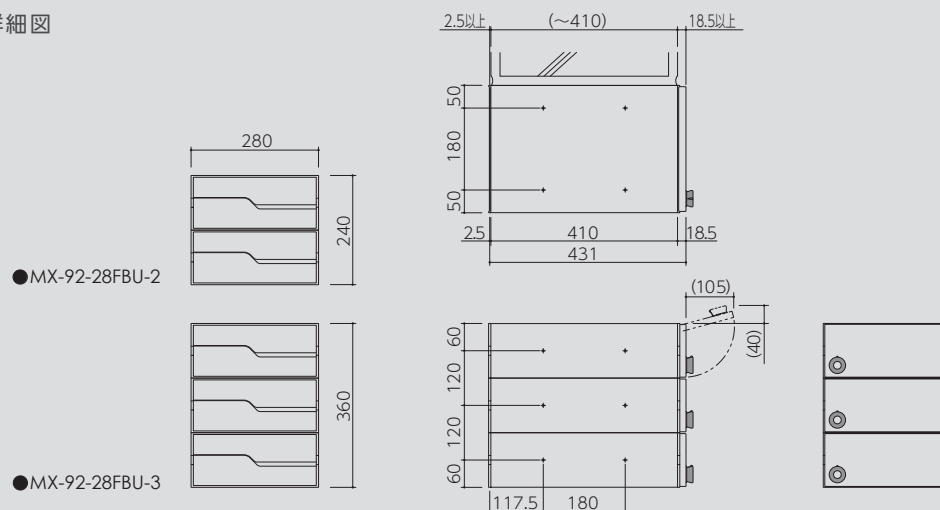

■詳細図

※屋外可とは、完全防水ではありません。直接雨水にかからない所に設置してください。