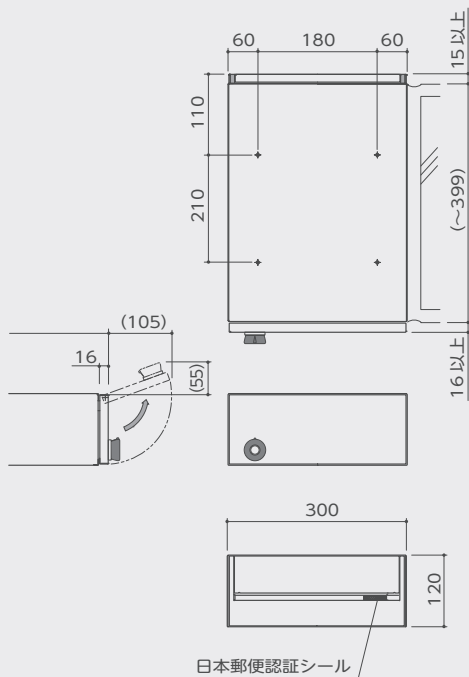

投入口側

取出口側

集合郵便受
前入後出

MX-63F・FY

詳細図

●MX-63F 引上げ扉

●MX-63FY ヨコ開き扉

※図はMX-63FYです。勝手違いのMX-63FY-Lもあります。