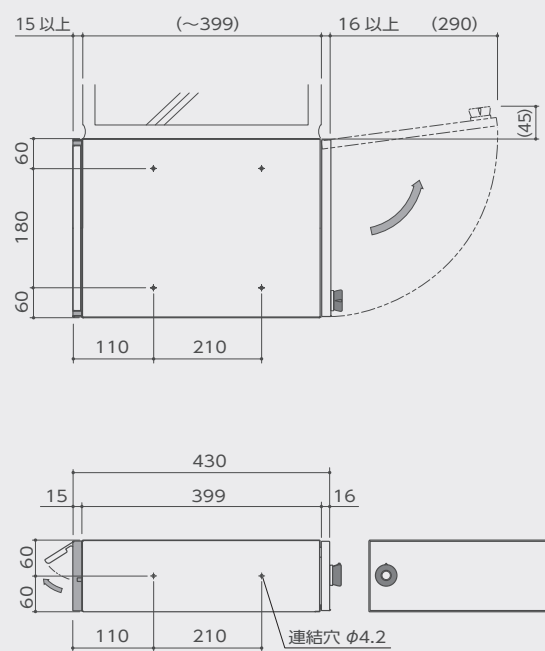

投入口側

取出口側

集合郵便受
前入後出

MX-63F・FY

詳細図

●MX-63F 引上げ扉

●MX-63FY ヨコ開き扉

※図はMX-63FYです。勝手違いのMX-63FY-Lもあります。