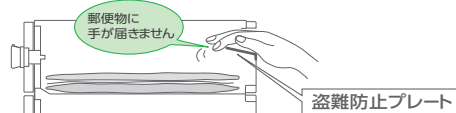

●厚さ30mm 投函可能

本体の高さ100mmのコンパクトな郵便受箱ですが、差入口プレートが手前に持ち上がり、厚さ30mmの投函物が投入できます。

●防雨仕様 (取出口側は防雨ではありません)

5分間、風速15mで毎分5%の水をかけた過酷なテストを幾度となく繰り返しました。この条件でも、雨水の浸入が確認されない設計になっています。

●盗難防止機構

投入口から手を入れても簡単に郵便物が抜き盗られないよう盗難防止に配慮しています。