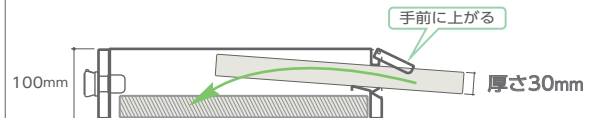

生産中止商品 (※在庫限り)

標準仕様/屋内・前入後出タイプ

本体	ステンレス (SUS304) 0.4t No.4仕上
前面・扉	ステンレス (SUS304) 0.8t ヘアライン仕上
差入口プレート	ステンレス (SUS304) 0.8t ヘアライン仕上
錠前	myナンバー錠 KD錠
単体重量	2.0kg
投入口	(262mm×30.5mm)

注意! 屋外可とは、完全防水ではありません。極力雨がかりの少ない場所へご設置くださいますようお願いください。投入口側は、防雨仕様ですが強い風雨や郵便物の投入が不完全ですと雨水が浸入することがあります。

オプション

ネームプレート/DT-2

¥500 (税抜)

【仕様】

ケース：ポリカーボネート 透明
名札：塩ビ 0.3t 艶消し黒
名札カバー：塩ビ 0.5t 透明

価格表 (税抜価格)

		標準錠前
仕上	品番	 myナンバー錠 解錠番号変更可能
ヘアライン	MX-60	¥15,000

機能

●厚さ30mm 投函可能

本体の高さ100mmのコンパクトな郵便受箱ですが、差入口プレートが手前に持ち上がり、厚さ30mmの投函物が投入できます。

●防雨仕様 (取出口側は防雨ではありません)

5分間、風速15mで毎分5%の水をかけた過酷なテストを幾度となく繰り返しました。この条件でも、雨水の浸入が確認されない設計になっています。

●盗難防止機構

投入口から手を入れても簡単に郵便物が抜き盗られないよう盗難防止に配慮しています。