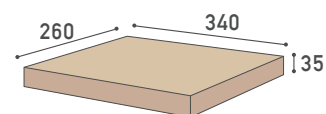

機能 ※MX-46

● 大型郵便対応

JP 日本郵便規格寸法
340mm×260mm×35mm

MX-46は小扉を手前に引くことにより投入口が拡がり、最大80mm厚までの束になった郵便物や規格外郵便物の投函が可能です。小扉の開閉と連動する内部の盗難防止プレートを装備し、いたずらや盗難を防ぎます。

盗難防止配慮型

仕上

差入口プレート
ビーズブラスト仕上