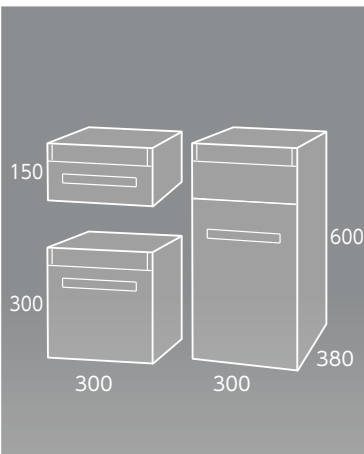

MX-44・45・46 前入後出 コンビネーションタイプ

- ◎ MX-44・45・46を互いに組み合わせ、何列・何段でも自由にレイアウトすることができます。
- ◎ マンションやオフィスビルなど、それぞれの専有面積や郵便量、メールボックスの設置スペースによって適切な大きさを選ぶことができます。
- ◎ 標準錠前には、簡単操作で誰にでも自由に解錠番号の設定が可能な可変式ダイヤル錠「myナンバー錠」を採用しました。
- ◎ ヘアライン仕上げの扉でエントランスを美しく演出します。
- ◎ MX-44・45は、角2封筒が収納できます。
- ◎ MX-46は、日本郵便規格寸法(縦340mm×横260mm×厚35mm)の大型郵便物の投函が可能です。小扉を手前に引くことにより投入口が拡がり、最大80mm厚の束になった郵便物や規格外郵便物の投函が可能です。小扉には盗難防止プレートが装着され、収納物の保護に配慮しています。

MX-44

取出口

MX-45

取出口

MX-46

(受注生産 納期:6週間)

取出口

●MX-46 大型郵便対応となりました。

標準仕様 / 屋内・前入後出タイプ

本体	ステンレス(SUS304) 0.8t No.4仕上
前面	ステンレス(SUS304) 0.8t ヘアライン仕上
差入口プレート	ステンレス(SUS304) 0.8t ビーズブラスト仕上
名札	アクリル樹脂
扉	ステンレス(SUS304) 0.8t ヘアライン仕上
錠前	myナンバー錠 KD錠
単体重量	MX-44 : 3.8kg MX-45 : 5.3kg MX-46 : 11kg
投入口	(270mm×32mm) ※MX-46 : (270mm×35~80mm)

機能 ※MX-46

● 大型郵便対応

JP 日本郵便規格寸法
340mm×260mm×35mm

MX-46は小扉を手前に引くことにより投入口が拡がり、最大80mm厚までの束になった郵便物や規格外郵便物の投函が可能です。小扉の開閉と連動する内部の盗難防止プレートを装備し、いたずらや盗難を防ぎます。

盗難防止配慮型

仕上

差入口プレート
ビーズブラスト仕上