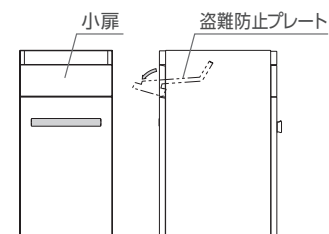

標準仕様 / 屋内・前入後出タイプ

本体	ステンレス(SUS304) 0.8t No.4仕上
前面	ステンレス(SUS304) 0.8t ヘアライン仕上
差入口プレート	ステンレス(SUS304) 0.8t ビーズブラスト仕上
名札	アクリル樹脂
扉	ステンレス(SUS304) 0.8t ヘアライン仕上
錠前	myナンバー錠 KD錠
単体重量	MX-44 : 3.8kg MX-45 : 5.3kg MX-46 : 11kg
投入口	(270mm×32mm) ※MX-46 : (270mm×35~80mm)

価格表 (税抜価格)

仕上	品番	標準錠前			オプション錠前(受注生産品)		
		 myナンバー錠 解錠番号変更可能	 シリンダー錠	 ラッチロック	 シリンダー錠	 ラッチロック	 シリンダー錠
ヘアライン	MX-44HL	¥32,000	¥32,000	¥31,000	¥32,000	¥31,000	
	MX-45HL	¥46,000	¥46,000	¥45,000	¥46,000	¥45,000	
	MX-46HL (受注生産)	¥166,000	¥166,000	¥165,000	¥166,000	¥165,000	

機能 ※MX-46

● 大型郵便対応

JP 日本郵便規格寸法
340mm×260mm×35mm

MX-46は小扉を手前に引くことにより投入口が拡がり、最大80mm厚までの束になった郵便物や規格外郵便物の投函が可能です。小扉の開閉と連動する内部の盗難防止プレートを装備し、いたずらや盗難を防ぎます。

盗難防止配慮型

仕上

差入口プレート
ビーズブラスト仕上