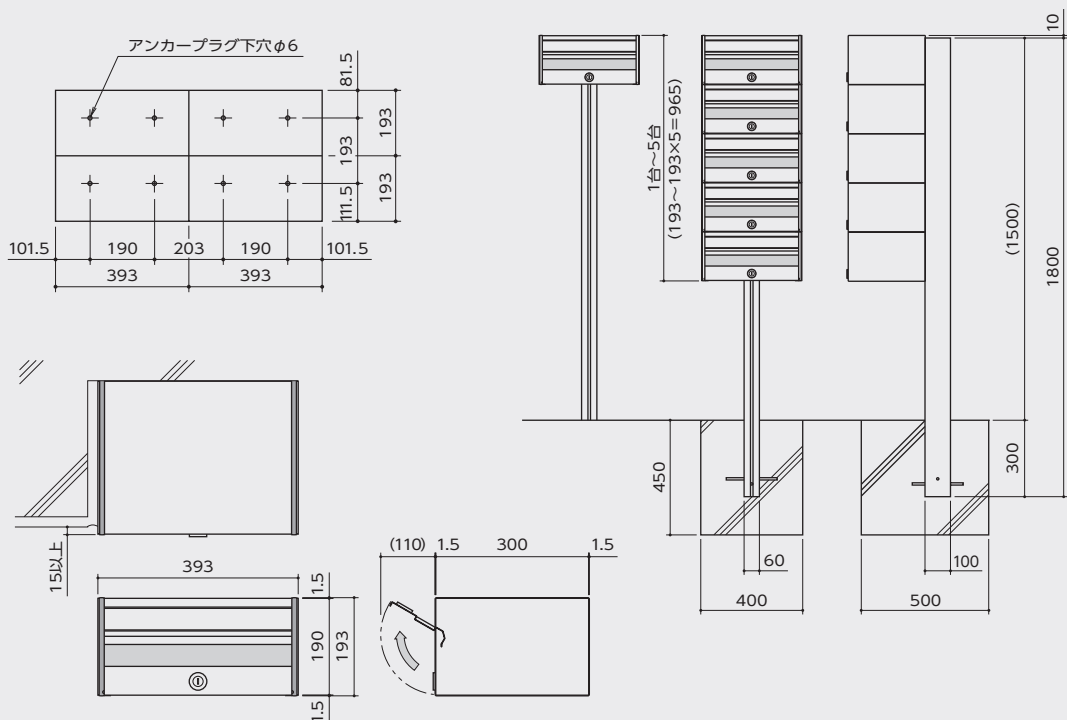

集合郵便受
前入前出

MX-302

■詳細図

※下記詳細図は、上記写真の図ではありません。

※集合取付の場合は1台に393mm+クリアランス分のW寸法を取ってください。
 ※集合取付の場合の連結穴は、配慮されていません。