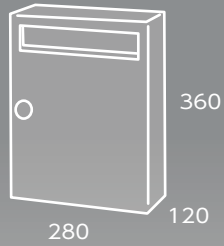

MX-310T

集合薄型タイプ

- ◎ シンプルなフェイスでメールコーナーを演出します。
- ◎ 扉には、クリアー焼付塗装を施したヘアライン仕上げを採用しました。
- ◎ 標準錠前には、簡単操作で誰にでも自由に解錠番号の設定が可能な可変式ダイヤル錠「myナンバー錠」を採用しました。

■標準仕様／屋内・前入前出タイプ

本体	ステンレス(SUS304) 0.6t ヘアライン仕上
扉	ステンレス(SUS304) 0.8t ヘアライン仕上
錠前	myナンバー錠 KD錠
差入口プレート	ステンレス(SUS304) 0.8t ミスティー仕上
単体重量	2.5kg
投入口	(240mm×40mm)

■仕上

差入口プレート
ミスティー仕上

■価格表 (税抜価格)

仕上	品番	標準錠前			オプション錠前(受注生産品)		
		myナンバー錠 解錠番号変更可能	シリンダー錠	ラッチロック	myナンバー錠 解錠番号変更可能	シリンダー錠	ラッチロック
ヘアライン	MX-310T	¥22,000	¥22,000	¥21,000	¥22,000	¥21,000	