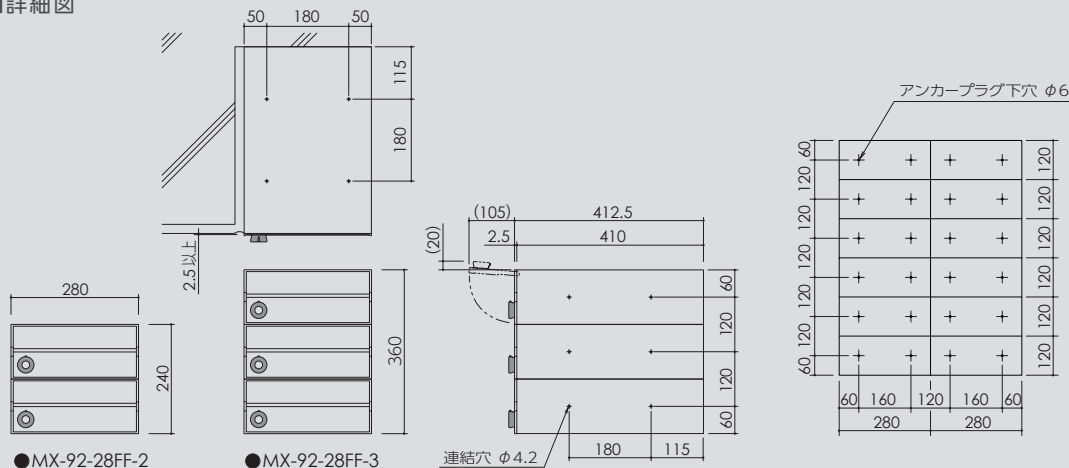

詳細図

※屋外可とは、完全防水ではありません。直接雨水にかからない所に設置してください。