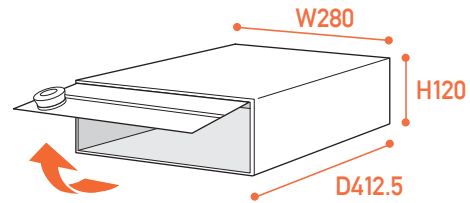

# MX-92-28FF

大型郵便対応タイプ

前入前出・**引上げ扉** ※フリーストップ機構はありません。

## 標準仕様/防雨仕様・前入前出タイプ

本体	ステンレス(SUS304) 0.6t No.4 仕上 ポリカーボネート樹脂
扉	ステンレス(SUS304) 1.5t
扉カバー	ステンレス(SUS304) 0.8t 焼付塗装 HL:クリア W:ホワイト B:ブラック
差入プレート	ステンレス(SUS304) 0.8t 焼付塗装 HL:クリア W:ホワイト B:ブラック
錠前	myナンバー錠 <b>KD錠</b>
単体重量	2段: 5.2kg 3段: 7.8kg
投入口サイズ	264mm×35mm