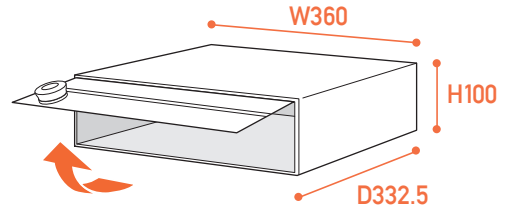

MX-91-36FF コンパクトな省スペースタイプ

前入前出・**引上げ扉** ※フリーストップ機構はありません。

標準仕様／防雨仕様・前入前出タイプ

本体	ステンレス(SUS304) 0.6t No.4 仕上 ポリカーボネート樹脂
扉	ステンレス(SUS304) 1.5t
扉カバー	ステンレス(SUS304) 0.8t 焼付塗装 HL:クリア W:ホワイト B:ブラック
差入ロプレート	ステンレス(SUS304) 0.8t 焼付塗装 HL:クリア W:ホワイト B:ブラック
錠前	myナンバー錠 KD錠
単体重量	2段: 4.8kg 3段: 7.2kg
投入口サイズ	344mm×24mm

注意! 屋外可とは、完全防水ではありません。極力雨がかりの少ない場所へご設置ください。防雨仕様ですが強い風雨や郵便物の投入が不完全ですと雨水が滲入することがあります。

オプション

- ネームプレート: DT-2/ ¥500 (税抜)
※取付別途・製品代のみ

集合郵便受 前入前出

解錠番号変更可能

仕上	品番	戸数	標準錠前 myナンバー錠	オプション錠前 (受注生産品)	
				① シリンダー錠	② ラッチロック
HL	MX-91-36FF-2-HL	2段	¥24,000 (税抜)	¥24,000 (税抜)	¥22,000 (税抜)
	MX-91-36FF-3-HL	3段	¥36,000 (税抜)	¥36,000 (税抜)	¥33,000 (税抜)
W	MX-91-36FF-2-W	2段	¥28,000 (税抜)	¥28,000 (税抜)	¥26,000 (税抜)
	MX-91-36FF-3-W	3段	¥42,000 (税抜)	¥42,000 (税抜)	¥39,000 (税抜)
B	MX-91-36FF-2-B	2段	¥28,000 (税抜)	¥28,000 (税抜)	¥26,000 (税抜)
	MX-91-36FF-3-B	3段	¥42,000 (税抜)	¥42,000 (税抜)	¥39,000 (税抜)