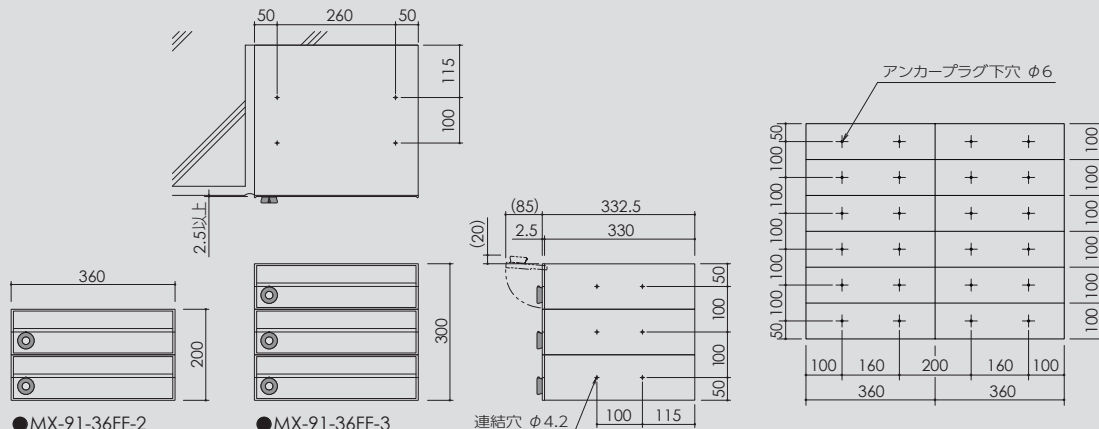

詳細図

※屋外可とは、完全防水ではありません。直接雨水にかからない所に設置してください。

MX-91-FF