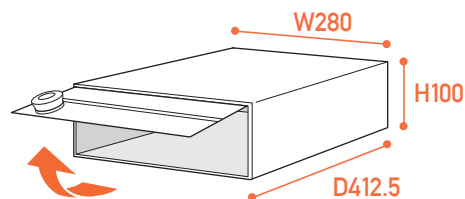

# MX-91-28FF コンパクトな省スペースタイプ

### 標準仕様／防雨仕様・前入前出タイプ

本体	ステンレス(SUS304) 0.6t No.4 仕上 ポリカーボネート樹脂
扉	ステンレス(SUS304) 1.5t
扉カバー	ステンレス(SUS304) 0.8t 焼付塗装 HL:クリア W:ホワイト B:ブラック
差し口プレート	ステンレス(SUS304) 0.8t 焼付塗装 HL:クリア W:ホワイト B:ブラック
錠前	myナンバー錠 <b>KD錠</b>
単体重量	2段: 4.6kg 3段: 6.9kg
投入口サイズ	264mm×24mm