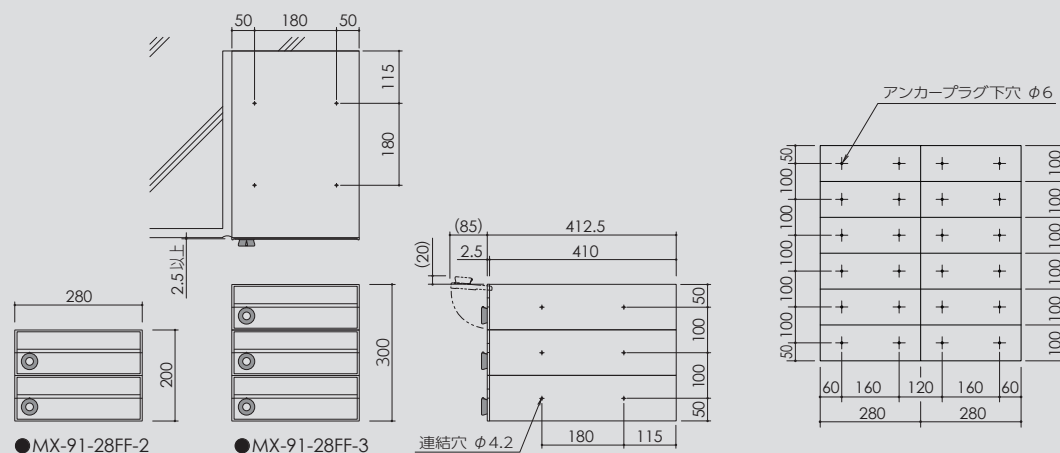

詳細図

※屋外可とは、完全防水ではありません。直接雨水にかからない所に設置してください。