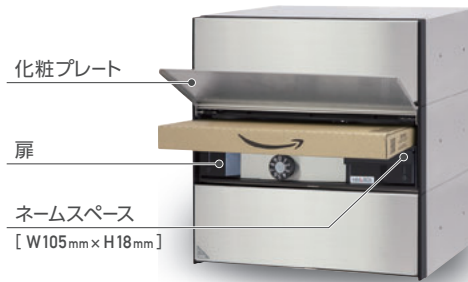

MX-68

フラットフェイスタイプ

- ◎ 340mm × 260mm × 35mm サイズの大型郵便に対応しています。
- ◎ 大型の郵便物が2つ収納できるボックスサイズです。
- ◎ 投入口から手を入れて、簡単に郵便物が盗られないよう盗難防止に配慮しています。
- ◎ 標準錠前には、簡単操作で誰にでも自由に解錠番号の設定が可能な可変式ダイヤル錠「myナンバー錠」を採用しました。
- ◎ 個人情報に配慮し、化粧プレートが閉まっている時は、錠前と名札が見えない設計になっています。
- ◎ フリーストップ機構を備えた取出扉により郵便物を楽に取り出せます。

ヘアライン MX-68-2

ホワイト MX-68W-2

ブラック MX-68B-2

MX-68-3

標準仕様／防雨仕様・前入前出タイプ

| | |
|--------|--|
| 本体 | ステンレス(SUS304) 0.7t No.4仕上 |
| 扉 | ポリカーボネート樹脂(黒色) マグネットキャッチ |
| 化粧プレート | ステンレス(SUS304) 0.8t 焼付塗装 HL: クリア W: ホワイト B: ブラック |
| 錠前 | myナンバー錠 KD錠 |
| 名札 | 塩ビシート(黒色) 0.3t |
| 単体重量 | 2段: 5.6kg 3段: 8.4kg |
| 投入口 | (340mm×35mm) |

機能

●大型郵便対応 郵便受箱

JP 日本郵便規格寸法
340mm×260mm×35mm

大型の郵便物が
2つ収納できる

●個人情報保護

個人情報保護に配慮し、化粧プレートが閉まっている時は錠前と名札が見えない設計になっています。

●盗難防止

投入口から手を入れても簡単に郵便物が抜き盗られないよう盗難防止に配慮しています。