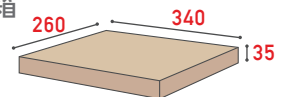

注意! 屋外可とは、完全防水ではありません。極力雨がかりの少ない場所へご設置ください。防雨仕様ですが強い風雨や郵便物の投入が不完全ですと雨水が浸入することがあります。

価格表 (税抜価格)

| 仕上 | 品番 | 標準錠前 | オプション錠前(受注生産品) |
|-------|----------|---------------------|----------------|
| | | myナンバー錠 解錠番号変更可能 | シリンダー錠 |
| ヘアライン | MX-68-2 | ¥34,000 | ¥34,000 |
| | MX-68-3 | ¥51,000 | ¥51,000 |
| ホワイト | MX-68W-2 | ¥36,000 | ¥36,000 |
| | MX-68W-3 | ¥54,000 | ¥54,000 |
| ブラック | MX-68B-2 | ¥36,000 | ¥36,000 |
| | MX-68B-3 | ¥54,000 | ¥54,000 |

機能

●大型郵便対応 郵便受箱

JP 日本郵便規格寸法
340mm×260mm×35mm

大型の郵便物が
2つ収納できる

●個人情報保護

個人情報保護に配慮し、化粧プレートが閉まっている時は錠前と名札が見えない設計になっています。

●盗難防止

投入口から手を入れても簡単に郵便物が抜き盗られないよう盗難防止に配慮しています。