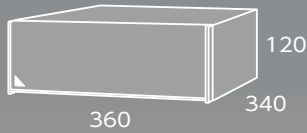

MX-68

フラットフェイスタイプ

- ◎ 340mm × 260mm × 35mm サイズの大型郵便に対応しています。
- ◎ 大型の郵便物が2つ収納できるボックスサイズです。
- ◎ 投入口から手を入れて、簡単に郵便物が盗られないよう盗難防止に配慮しています。
- ◎ 標準錠前には、簡単操作で誰にでも自由に解錠番号の設定が可能な可変式ダイヤル錠「myナンバー錠」を採用しました。
- ◎ 個人情報に配慮し、化粧プレートが閉まっている時は、錠前と名札が見えない設計になっています。
- ◎ フリーストップ機構を備えた取出扉により郵便物を楽に取り出せます。

ヘアライン MX-68-2

ホワイト MX-68W-2

ブラック MX-68B-2

MX-68-3

標準仕様／防雨仕様・前入前出タイプ

| | |
|--------|--|
| 本体 | ステンレス(SUS304) 0.7t No.4仕上 |
| 扉 | ポリカーボネート樹脂(黒色) マグネットキャッチ |
| 化粧プレート | ステンレス(SUS304) 0.8t 焼付塗装 HL: クリア W: ホワイト B: ブラック |
| 錠前 | myナンバー錠 KD錠 |
| 名札 | 塩ビシート(黒色) 0.3t |
| 単体重量 | 2段: 5.6kg 3段: 8.4kg |
| 投入口 | (340mm×35mm) |

機能

●大型郵便対応 郵便受箱

JP 日本郵便規格寸法
340mm×260mm×35mm

大型の郵便物が
2つ収納できる

●個人情報保護

個人情報保護に配慮し、化粧プレートが閉まっている時は錠前と名札が見えない設計になっています。

●盗難防止

投入口から手を入れても簡単に郵便物が抜き盗られないよう盗難防止に配慮しています。