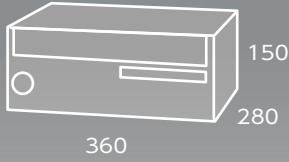

## シンプルデザインタイプ

- ◎ 何列・何段でも自由に組み合わせることができます。
- ◎ 扉には、クリアー焼付塗装を施したヘアライン仕上げを採用しました。
- ◎ 投入口から手を入れて、簡単に郵便物が盗られないよう盗難防止に配慮しています。
- ◎ 標準錠前には、簡単操作で誰にでも自由に解錠番号の設定が可能な可変式ダイヤル錠「myナンバー錠」を採用しました。
- ◎ 角2封筒が収納でき、高さ寸法(H) 150mmですので郵便物の収納容量も充分です。

### ■標準仕様／屋内・前入前出タイプ

本 体	ステンレス(SUS304) 0.7t No.4仕上
扉	ステンレス(SUS304) 0.8t ヘアライン仕上
錠 前	myナンバー錠 <b>KD錠</b>
差入ロプレート	ステンレス(SUS304) 0.5t エンボス仕上
名 札	ポリカーボネート樹脂
単 体 重 量	2.9kg
投 入 口	(332mm×27mm)