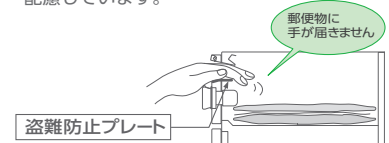

MX-18-2

MX-18-3

■標準仕様／屋内・前入前出タイプ

本体	ステンレス(SUS304) 0.7t No.4仕上
扉	アルミダイキャスト(ADC12) 焼付塗装
錠前	myナンバー錠 KD錠
差入ロプレート	塩化ビニール樹脂
名札	塩化ビニール樹脂
単体重量	2段 4.0kg 3段 5.5kg
投入口	(333mm×25mm)

■機能

●盗難防止

投入口から手を入れても簡単に郵便物が抜き盗られないよう盗難防止に配慮しています。

※盗難防止プレートは盗難を完全に防止できません。盗難事故などの損害補償は致しかねますのでご了承ください。

■価格表 (税抜価格)

仕上	品番	戸数	標準錠前	オプション錠前(受注生産品)	
			myナンバー錠 解錠番号変更可能	シリンダー錠	ラッチロック
アルミダイキャスト	MX-18-2	2段	¥26,000	¥26,000	¥24,000
	MX-18-3	3段	¥39,000	¥39,000	¥37,000