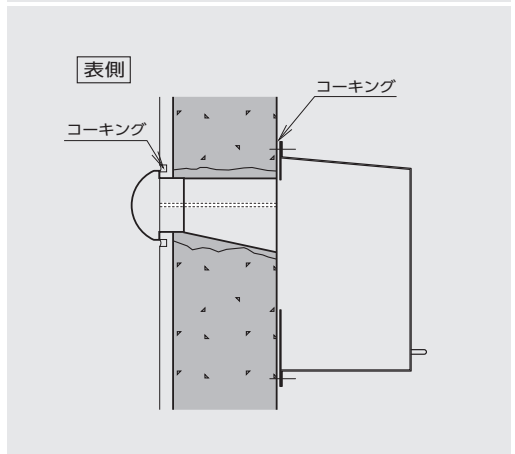

PK-3

PK-3H  
¥15,000

PK-3B  
¥17,000

■内掛け箱  
PK-IB 01

■標準仕様

本体	ステンレス(SUS304) 0.8t No.4仕上
扉	ポリカーボネート樹脂
単体重量	2.7kg

PK-IB01 : ¥15,000

※壁貫通は外構の壁を想定しています。  
取出口が屋内になる住宅壁への取付は避けてください。  
雨水が浸入する恐れがあります。