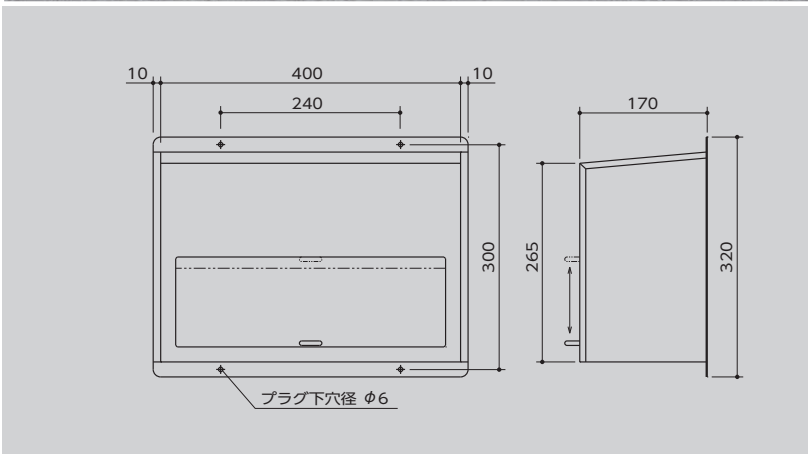

PK-3

PK-3H  
¥15,000

PK-3B  
¥17,000

■内掛け箱  
PK-IB 01

■標準仕様

本体	ステンレス(SUS304) 0.8t No.4仕上
扉	ポリカーボネート樹脂
単体重量	2.7kg

PK-IB01 : ¥15,000

※壁貫通は外構の壁を想定しています。  
取出口が屋内になる住宅壁への取付は避けてください。  
雨水が浸入する恐れがあります。