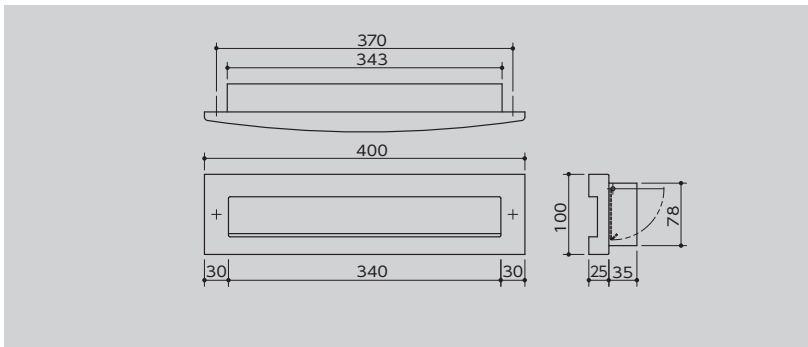

PK-3

PK-3H  
¥15,000

PK-3B  
¥17,000

■内掛け箱  
PK-IB 01

■標準仕様

本体	ステンレス(SUS304) 0.8t No.4仕上
扉	ポリカーボネート樹脂
単体重量	2.7kg

PK-IB01 : ¥15,000

※壁貫通は外構の壁を想定しています。  
取出口が屋内になる住宅壁への取付は避けてください。  
雨水が浸入する恐れがあります。