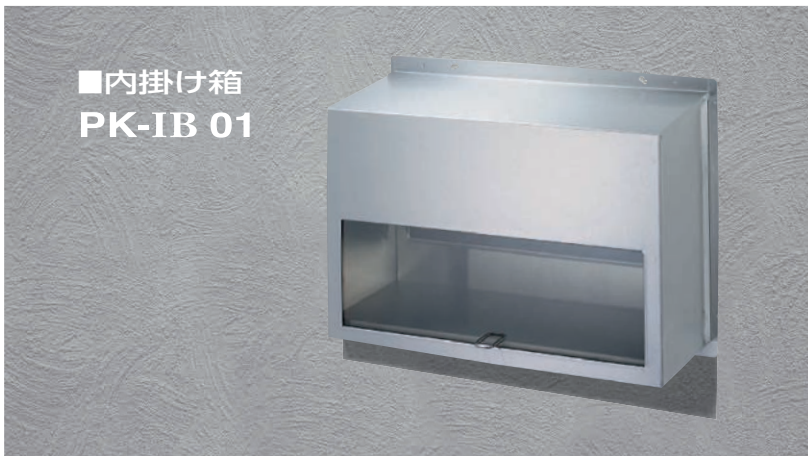

PK-3

PK-3H  
¥15,000

PK-3B  
¥17,000

■内掛け箱  
PK-IB 01

■標準仕様

本体	ステンレス(SUS304) 0.8t No.4仕上
扉	ポリカーボネート樹脂
単体重量	2.7kg

PK-IB01 : ¥15,000

※壁貫通は外構の壁を想定しています。  
取出口が屋内になる住宅壁への取付は避けてください。  
雨水が浸入する恐れがあります。