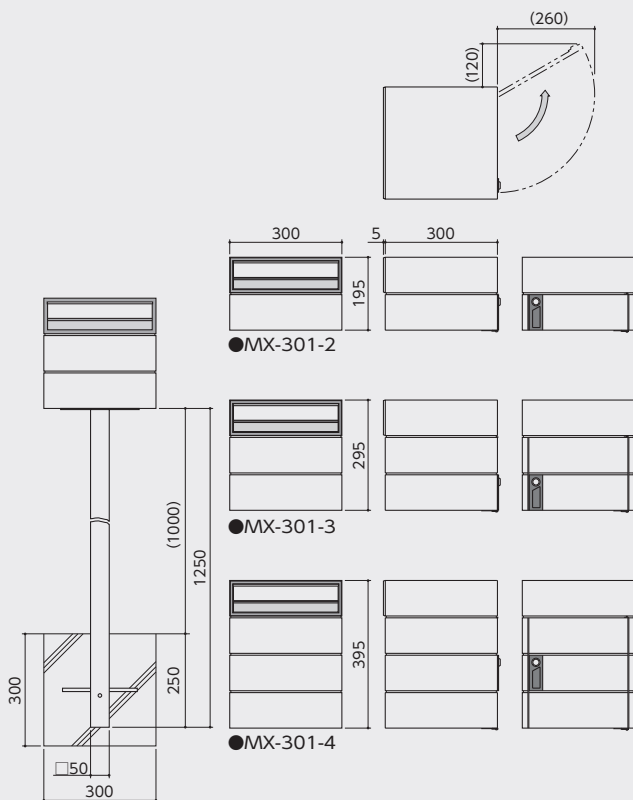

MX-301-4R

MX-301-3F

MX-301-2B

戸建郵便受

MX-301

■ 詳細図

※壁貫通は外構の壁を想定しています。
 取出口が屋内になる住宅壁への取付は避けてください。
 雨水が浸入する恐れがあります。