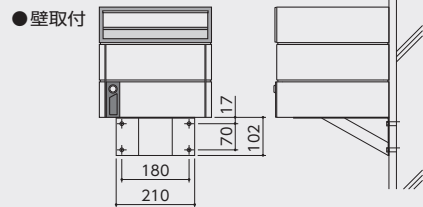

MX-301-4R

MX-301-3F

MX-301-2B

戸建郵便受

MX-301

■ 詳細図

※壁貫通は外構の壁を想定しています。
 取出口が屋内になる住宅壁への取付は避けてください。
 雨水が浸入する恐れがあります。