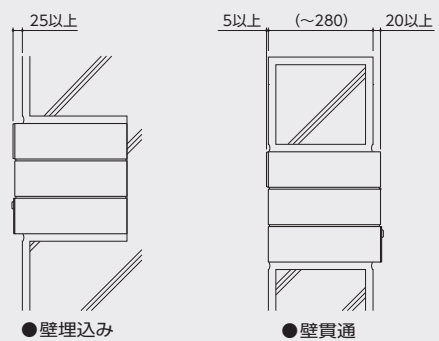

MX-301-4R

MX-301-3F

MX-301-2B

戸建郵便受

MX-301

■ 詳細図

※壁貫通は外構の壁を想定しています。
 取出口が屋内になる住宅壁への取付は避けてください。
 雨水が浸入する恐れがあります。