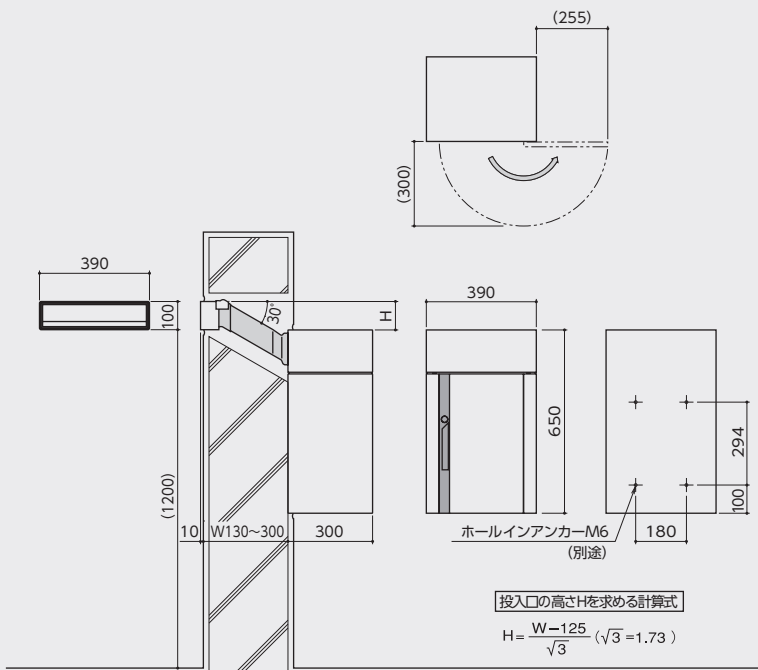

独立大型郵便受

MX-102

## ■詳細図

※下記詳細図は、上記写真の図ではありません。

●壁仕上がある場合

●直付の場合

本体と壁面との間にコーキングを施すため、壁面にコーキング幅の厚み分、モルタルなどで仕上げ、本体を浮き出させて取り付けます。

※壁貫通は外構の壁を想定しています。  
取出口が屋内になる住宅壁への取付は避けてください。  
雨水が浸入する恐れがあります。