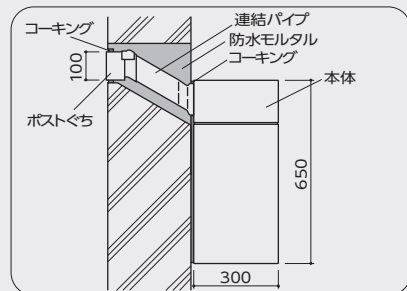

## ■詳細図

※下記詳細図は、上記写真の図ではありません。

●壁仕上がある場合

●直付の場合

本体と壁面との間にコーキングを施すため、壁面にコーキング幅の厚み分、モルタルなどで仕上げ、本体を浮き出させて取り付けます。

※壁貫通は外構の壁を想定しています。  
取出口が屋内になる住宅壁への取付は避けてください。  
雨水が浸入する恐れがあります。