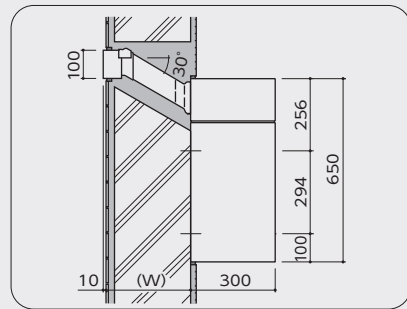

## ■詳細図

※下記詳細図は、上記写真の図ではありません。

●壁仕上がある場合

●直付の場合

本体と壁面との間にコーキングを施すため、壁面にコーキング幅の厚み分、モルタルなどで仕上げ、本体を浮き出させて取り付けます。

※壁貫通は外構の壁を想定しています。  
取出口が屋内になる住宅壁への取付は避けてください。  
雨水が浸入する恐れがあります。