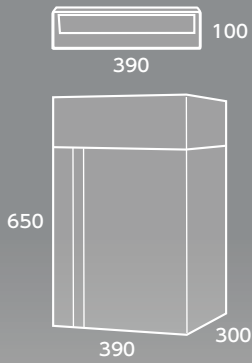

MX-102

ポストぐち独立タイプ

- ◎ ポストぐちタイプで大量の郵便物が収納できます。
- ◎ 厚板ステンレスと黒色ゴムの採用でエクステリアを演出します。
- ◎ 連結パイプは樹脂製で、壁厚に合わせて調節ができます。

ポストぐち

本体

※屋外可とは、完全防水ではありません。
直接雨水にかからない所に設置してください。

標準仕様／屋外・前入後出タイプ

本体	ステンレス(SUS304) 1.0t ヘアライン仕上 防水ゴム
錠前	カムロック
取手	硬質ゴム
ポストぐち	枠：ステンレス(SUS304) 3.0t ヘアライン仕上
	差入口プレート：1.5t 鏡面仕上 硬質ゴム
	投入口：(368mm×60mm)
連結パイプ	ポリエチレン樹脂 2.0t
単体重量	ポストぐち：2.8kg 本体：12.7kg

注意! ※屋外設置仕様ですが強い風雨や郵便物の投入が不完全ですと雨水が浸入することがあります。極力雨がかりの少ない場所へご設置くださいますようお願いいたします。
※貫通型は外構の壁を想定しています。雨水の浸入に充分配慮し、製品と周囲の壁面との目地部分へは必ずコーキングを施してください。取出口が屋内になる住宅壁への取付は避けてください。雨水が浸入する恐れがあります。

価格表

仕上/品番		錠前	
		標準錠前	カムロック
ヘアライン	MX-102 (本体+連結パイプ+ポストぐち)	標準錠前	¥132,000
	PK-102 (ポストぐち+連結パイプ)	カムロック	¥34,000