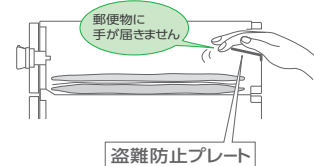

●盗難防止

投入口から手を入れても簡単に郵便物が抜き盗られないよう盗難防止に配慮しています。

※盗難防止プレートは盗難を完全に防止できません。盗難事故などの損害補償は致しかねますのでご了承ください。