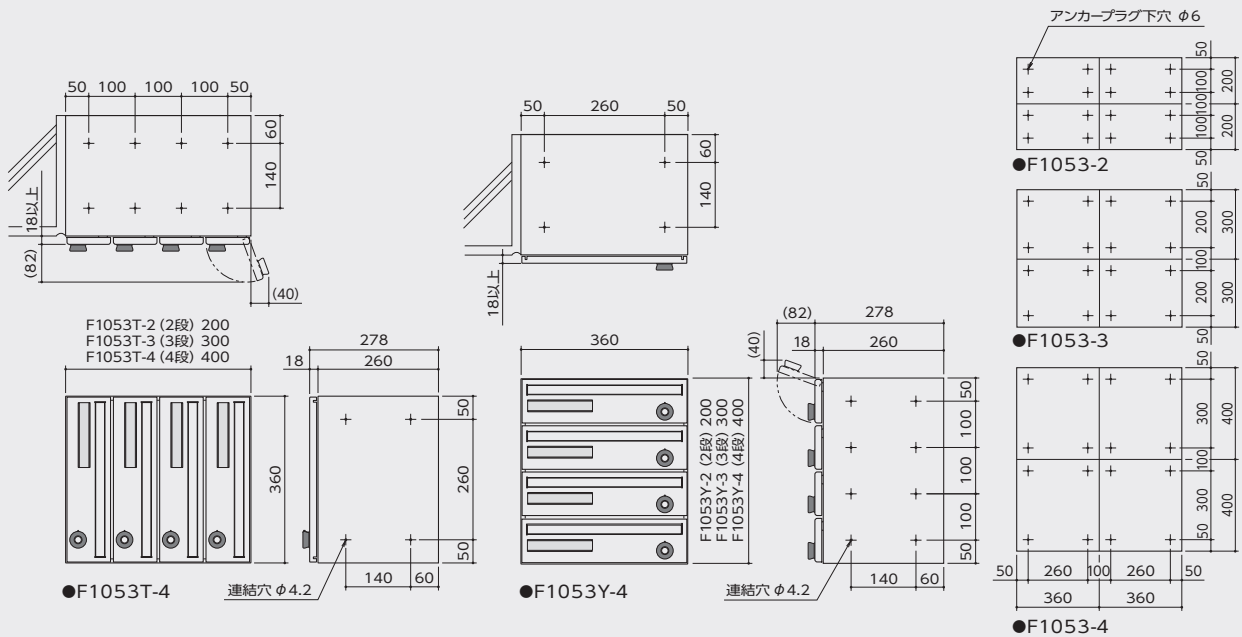

集合郵便受
前入前出

F1053

■詳細図

※下記詳細図は、上記写真の図ではありません。

*郵便物の抜き取り盗難に配慮されていますが、投入口から落下収納されるよこ型に比べ、たて型は投函状況により投入口からの抜き取り盗難の恐れが大きくなります。

*BL認定品は、よこ型/F1053Y-2・F1053Y-3・F1053Y-4です。