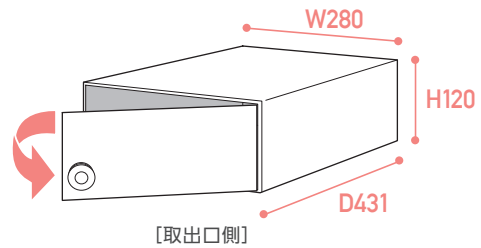

MX-92-28FBY 大型郵便対応タイプ

[巻頭/新商品 P11・12] 注目商品 掲載

前入後出・ヨコ開き扉 ※フリーストップ機構つき

■標準仕様/屋内・前入後出タイプ (投入口側: 防雨仕様)

本体	ステンレス(SUS304) 0.6t No.4 仕上
前面	ポリカーボネート樹脂
前面カバー	ステンレス(SUS304) 0.8t HL: クリア塗装 W: ホワイト塗装 B: ブラック塗装
差し口プレート	ステンレス(SUS304) 0.8t HL: クリア塗装 W: ホワイト塗装 B: ブラック塗装
扉	ステンレス(SUS304) 0.8t HL: クリア塗装 W: ホワイト塗装 B: ブラック塗装
錠前	myナンバー錠 (KD 錠)
単体重量	2段: 5.3kg 3段: 7.95kg
投入口サイズ	264mm × 35mm

注意! 投入口側は、防雨仕様ですが強い風雨や郵便物の投入が不完全ですと雨水が浸入することがあります。極力雨がかりの少ない場所へご設置くださいますようお願いいたします。

●ネームスペース

差し口プレートを上げるとネームスペースがありますのでご利用ください。

●W280タイプ

[W100mm × H11mm]

●オプション錠前 (受注生産品)

	HL ヘアライン	W ホワイト	B ブラック
2段	 MX-92-28FBY-2-HL : ¥26,000	 MX-92-28FBY-2-W : ¥28,000	 MX-92-28FBY-2-B : ¥28,000
3段	 MX-92-28FBY-3-HL : ¥39,000	 MX-92-28FBY-3-W : ¥42,000	 MX-92-28FBY-3-B : ¥42,000