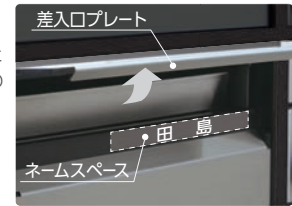

MX-92-28FBY 大型郵便対応タイプ

[巻頭/新商品 P11・12] 注目商品 掲載

前入後出・ヨコ開き扉 ※フリーストップ機構つき

■標準仕様/屋内・前入後出タイプ (投入口側: 防雨仕様)

本体	ステンレス(SUS304) 0.6t No.4 仕上
前面	ポリカーボネート樹脂
前面カバー	ステンレス(SUS304) 0.8t HL: クリア塗装 W: ホワイト塗装 B: ブラック塗装
差し口プレート	ステンレス(SUS304) 0.8t HL: クリア塗装 W: ホワイト塗装 B: ブラック塗装
扉	ステンレス(SUS304) 0.8t HL: クリア塗装 W: ホワイト塗装 B: ブラック塗装
錠前	myナンバー錠 (KD 錠)
単体重量	2段: 5.3kg 3段: 7.95kg
投入口サイズ	264mm × 35mm

注意! 投入口側は、防雨仕様ですが強い風雨や郵便物の投入が不完全ですと雨水が浸入することがあります。極力雨がかりの少ない場所へご設置くださいますようお願いいたします。

●ネームスペース

差し口プレートを上げるとネームスペースがありますのでご利用ください。

●W280タイプ

[W100mm × H11mm]

●オプション錠前 (受注生産品)

	HL ヘアライン	W ホワイト	B ブラック
2段	 MX-92-28FBY-2-HL : ¥26,000	 MX-92-28FBY-2-W : ¥28,000	 MX-92-28FBY-2-B : ¥28,000
3段	 MX-92-28FBY-3-HL : ¥39,000	 MX-92-28FBY-3-W : ¥42,000	 MX-92-28FBY-3-B : ¥42,000