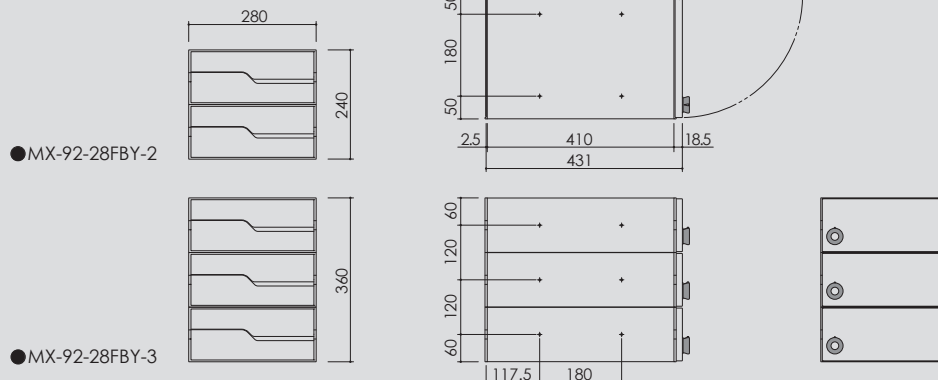

■詳細図

※屋外可とは、完全防水ではありません。直接雨水にかからない所に設置してください。