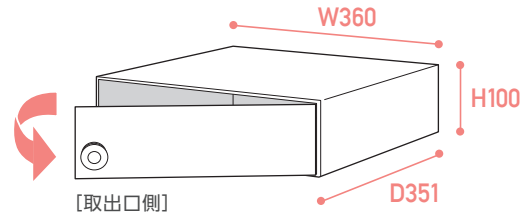

MX-91-36FBY コンパクトな省スペースタイプ

[巻頭/新商品 P09・10] 注目商品 掲載

前入後出・ヨコ開き扉 ※フリーストップ機構つき

標準仕様／屋内・前入後出タイプ (投入口側：防雨仕様)

本体	ステンレス (SUS304) 0.6t No.4 仕上
前面	ポリカーボネート樹脂
前面カバー	ステンレス (SUS304) 0.8t HL: クリア塗装 W: ホワイト塗装 B: ブラック塗装
差し口プレート	ポリカーボネート樹脂 ステンレス (SUS304) 0.8t HL: クリア塗装 W: ホワイト塗装 B: ブラック塗装
扉	ステンレス (SUS304) 0.8t HL: クリア塗装 W: ホワイト塗装 B: ブラック塗装
錠前	myナンバー錠 (KD 錠)
単体重量	2段: 5.4kg 3段: 8.1kg
投入口サイズ	344mm×30mm

注意! 投入口側は、防雨仕様ですが強い風雨や郵便物の投入が不完全ですと雨水が浸入することがあります。極力雨がかりの少ない場所へご設置くださいますようお願いいたします。

● ネームスペース

差し口プレートを引上げるとネームスペースがありますのでご利用ください。

【投入口側】

● W360タイプ [W118mm×H11mm]

● オプション錠前 (受注生産品)

	HL ヘアライン	W ホワイト	B ブラック
2段	 MX-91-36FBY-2-HL : ¥24,000	 MX-91-36FBY-2-W : ¥28,000	 MX-91-36FBY-2-B : ¥28,000
3段	 MX-91-36FBY-3-HL : ¥36,000	 MX-91-36FBY-3-W : ¥42,000	 MX-91-36FBY-3-B : ¥42,000