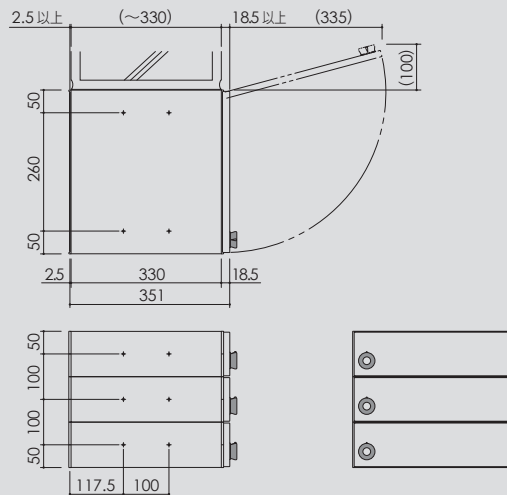

* 屋外可とは、完全防水ではありません。直接雨水にかからない所に設置してください。

集合郵便受

前入後出

MX-91-FBY