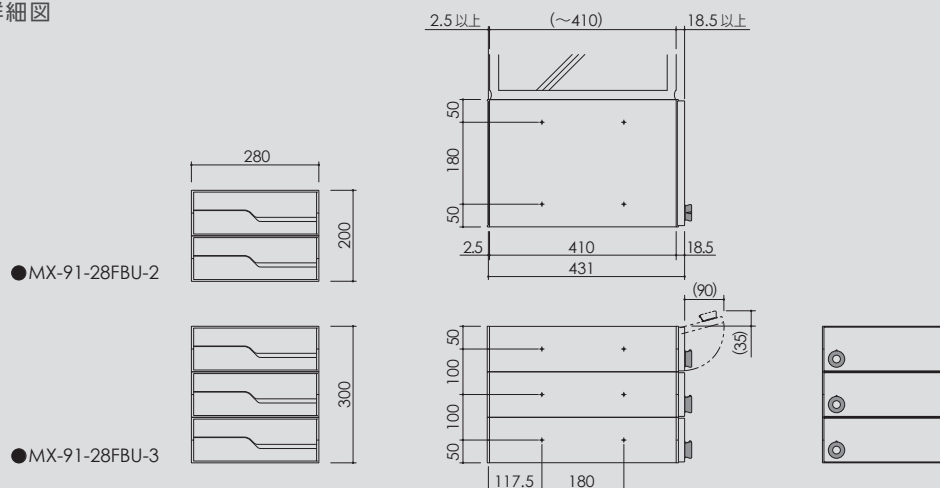

■詳細図

※屋外可とは、完全防水ではありません。直接雨水にかからない所に設置してください。