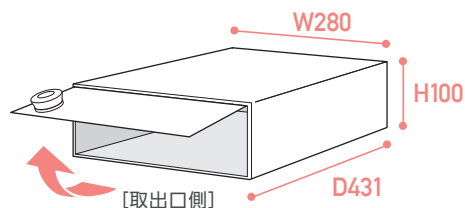

### ■標準仕様/屋内・前入後出タイプ (投入口側: 防雨仕様)

本体	ステンレス(SUS304) 0.6t No.4 仕上 ポリカーボネート樹脂
前面	ポリカーボネート樹脂
前面カバー	ステンレス(SUS304) 0.8t HL:クリア塗装 W:ホワイト塗装 B:ブラック塗装
差し口プレート	ポリカーボネート樹脂 ステンレス(SUS304) 0.8t HL:クリア塗装 W:ホワイト塗装 B:ブラック塗装
扉	ステンレス(SUS304) 0.8t HL:クリア塗装 W:ホワイト塗装 B:ブラック塗装
錠前	myナンバー錠 (KD 錠)
単体重量	2段: 5.0kg 3段: 7.5kg
投入口サイズ	264mm×30mm

#### ●W280タイプ [W100mm×H11mm]