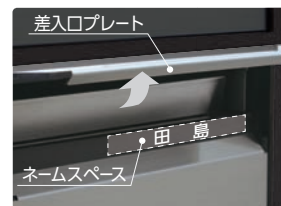

●ネームスペース

差し口プレートを引上げるとネームスペースがありますのでご利用ください。

[投入口側]

●W280タイプ [W100mm×H11mm]

●オプション錠前 (受注生産品)