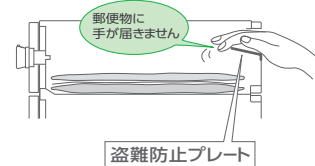

- 何列・何段でも組み合わせ自由です。
- 標準錠前には、簡単操作で誰にでも自由に解錠番号の設定が可能な可変式ダイヤル錠「myナンバー錠」を採用しました。
- 黒色ゴムとステンレスの採用でエントランスを演出します。
- 扉・前面パネルには、クリアー焼付塗装を施したヘアライン仕上げを採用しました。
- 差入ロプレートには、ビーズブラスト仕上げを採用しエントランスを美しく演出します。
- 扉や本体のコーナー部分に樹脂やゴムを採用し、安全性に配慮しました。
- 投入口から手を入れて、簡単に郵便物が盗られないよう盗難防止に配慮しています。
- 角2封筒が収納できます。

取出口

軽音タイプ(EZクローザー付) MX-43-S もご用意しました。
詳細は次項をご覧ください。

■標準仕様／屋内・前入後出タイプ

本 体	ステンレス(SUS304) 0.7t No.4仕上
前 面	ステンレス(SUS304) 0.8t ヘアライン仕上 硬質ゴム
差入ロプレート	ステンレス(SUS304) 0.8t ビーズブラスト仕上
名 札	アクリル樹脂
扉	ステンレス(SUS304) 0.8t ヘアライン仕上
錠 前	myナンバー錠 KD錠
単 体 重 量	3.0kg
投 入 口	(262mm×32mm)

■機能

●盗難防止

投入口から手を入れても簡単に郵便物が抜き盗られないよう盗難防止に配慮しています。

※盗難防止プレートは盗難を完全に防止できません。
盗難事故などの損害補償は致しかねますので
ご了承ください。

■価格表

仕 上	品 番	標準錠前	オプション錠前 (受注生産品)	
		myナンバー錠 解錠番号変更可能	シリンダー錠	ラッチロック
ヘアライン	MX-43	¥17,500	¥17,500	¥16,500