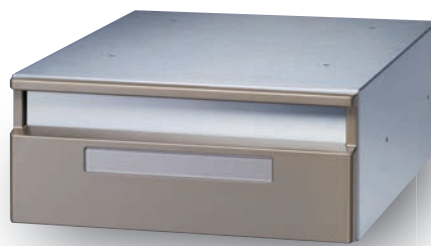

軽音メイルボックス

- 前入後出
- ヨコ開き扉
- KD myナンバー錠
- 角2封筒
- 防犯
- アルミ ADC 焼付塗装
- 開閉音考慮型

- ◎ 何列・何段でも組み合わせ自由です。
- ◎ 扉にはEZクローザーを装備して扉が閉まる際の強い衝撃音を防止します。
- ◎ オリーブ調メタリックカラーでエントランスを美しく演出します。
- ◎ 投入口から手を入れて、簡単に郵便物が盗られないよう盗難防止に配慮しています。
- ◎ 標準錠前には、簡単操作で誰にでも自由に解錠番号の設定が可能な可変式ダイヤル錠「myナンバー錠」を採用しました。

生産中止商品 (※在庫限り)

取出口

標準仕様 / 屋内・前入後出タイプ

受注生産

本体	ステンレス (SUS304) 0.7t No.4仕上
前面・扉	アルミダイキャスト (ADC12) 焼付塗装
差入口プレート	ステンレス (SUS304) 0.5t ヘアライン仕上
名札	アクリル樹脂
錠前	myナンバー錠 KD錠
単体重量	2.5kg
投入口	(258mm×30mm)

機能

●盗難防止

投入口から手を入れても簡単に郵便物が抜き盗られないよう盗難防止に配慮しています。