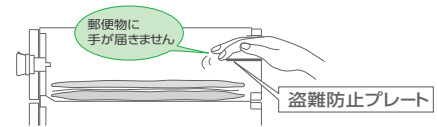

軽音メイルボックス

- 前入後出
- ヨコ開き扉
- KD myナンバー錠
- 角2封筒
- 防犯
- アルミ ADC 焼付塗装
- 開閉音考慮型

- ◎ 何列・何段でも組み合わせ自由です。
- ◎ 扉にはEZクローザーを装備して扉が閉まる際の強い衝撃音を防止します。
- ◎ オリーブ調メタリックカラーでエントランスを美しく演出します。
- ◎ 投入口から手を入れて、簡単に郵便物が盗られないよう盗難防止に配慮しています。
- ◎ 標準錠前には、簡単操作で誰にでも自由に解錠番号の設定が可能な可変式ダイヤル錠「myナンバー錠」を採用しました。

生産中止商品 (※在庫限り)

取出口

標準仕様 / 屋内・前入後出タイプ

受注生産

本体	ステンレス (SUS304) 0.7t No.4仕上
前面・扉	アルミダイキャスト (ADC12) 焼付塗装
差入口プレート	ステンレス (SUS304) 0.5t ヘアライン仕上
名札	アクリル樹脂
錠前	myナンバー錠 KD錠
単体重量	2.5kg
投入口	(258mm×30mm)

機能

●盗難防止

投入口から手を入れても簡単に郵便物が抜き盗られないよう盗難防止に配慮しています。

※盗難防止プレートは盗難を完全に防止できません。盗難事故などの損害補償は致しかねますのでご了承ください。

価格表

仕上	品番	標準錠前
		 myナンバー錠 解錠番号変更可能
アルミダイキャスト	MX-41-S (受注生産)	¥20,500