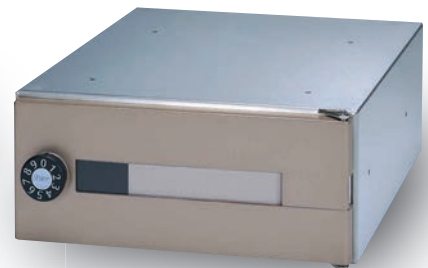

軽音メイルボックス

- 前入後出
- ヨコ開き扉
- KD myナンバー錠
- 角2封筒
- 防犯
- アルミ ADC 焼付塗装
- 開閉音考慮型

- ◎ 何列・何段でも組み合わせ自由です。
- ◎ 扉にはEZクローザーを装備して扉が閉まる際の強い衝撃音を防止します。
- ◎ オリーブ調メタリックカラーでエントランスを美しく演出します。
- ◎ 投入口から手を入れて、簡単に郵便物が盗られないよう盗難防止に配慮しています。
- ◎ 標準錠前には、簡単操作で誰にでも自由に解錠番号の設定が可能な可変式ダイヤル錠「myナンバー錠」を採用しました。

生産中止商品 (※在庫限り)

取出口

標準仕様 / 屋内・前入後出タイプ

受注生産

本体	ステンレス (SUS304) 0.7t No.4仕上
前面・扉	アルミダイキャスト (ADC12) 焼付塗装
差入口プレート	ステンレス (SUS304) 0.5t ヘアライン仕上
名札	アクリル樹脂
錠前	myナンバー錠 KD錠
単体重量	2.5kg
投入口	(258mm×30mm)

機能

●盗難防止

投入口から手を入れても簡単に郵便物が抜き盗られないよう盗難防止に配慮しています。