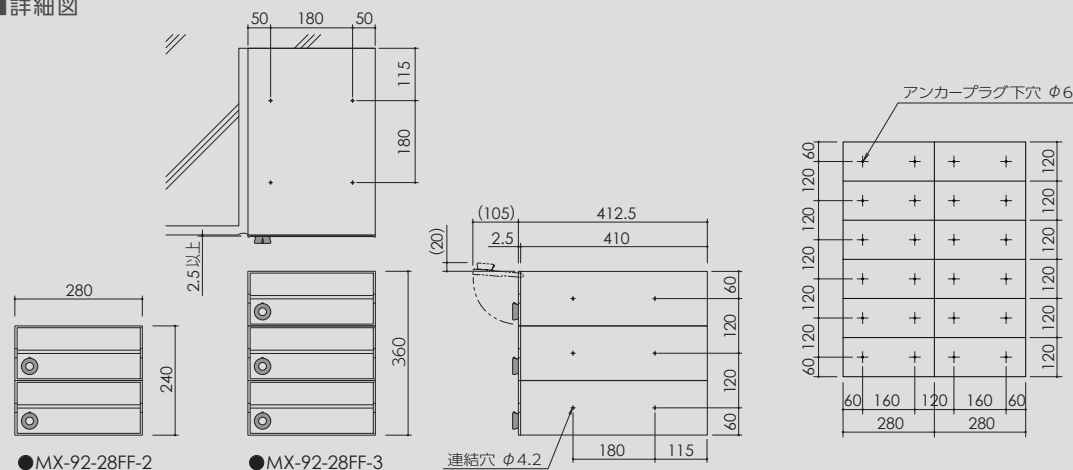

■詳細図

※屋外可とは、完全防水ではありません。直接雨水にかからない所に設置してください。