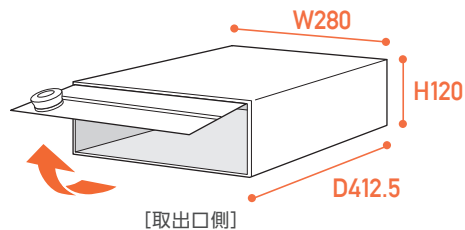

# MX-92-28FF 大型郵便対応タイプ

[巻頭/新商品 P11・12] 注目商品 掲載

前入前出・**引上げ扉** ※フリーストップ機構はありません。

## 標準仕様/防雨仕様・前入前出タイプ

本体	ステンレス(SUS304) 0.6t No.4 仕上 ポリカーボネート樹脂
扉	ステンレス(SUS304) 1.5t
扉カバー	ステンレス(SUS304) 0.8t HL:クリア塗装 W:ホワイト塗装 B:ブラック塗装
差入プレート	ステンレス(SUS304) 0.8t HL:クリア塗装 W:ホワイト塗装 B:ブラック塗装
錠前	myナンバー錠 (KD 錠)
単体重量	2段: 5.2kg 3段: 7.8kg
投入口サイズ	264mm×35mm