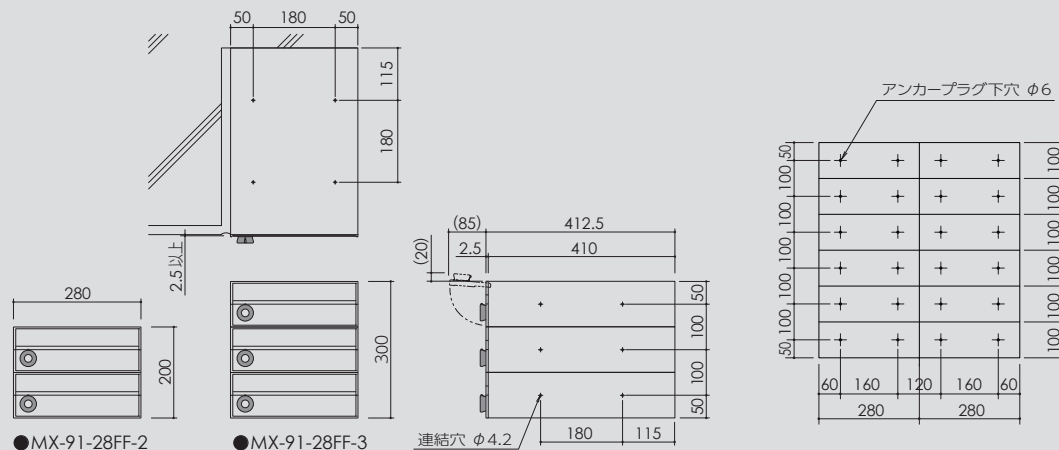

■詳細図

※屋外可とは、完全防水ではありません。直接雨水にかからない所に設置してください。