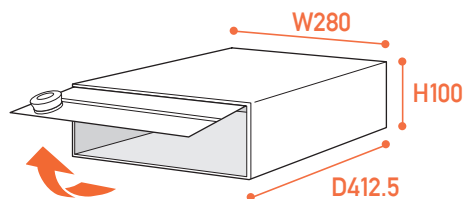

MX-91-28FF コンパクトな省スペースタイプ

[巻頭/新商品 P09・10] 注目商品 掲載

前入前出・引上げ扉 ※フリーストップ機構はありません。

標準仕様/防雨仕様・前入前出タイプ

本体	ステンレス(SUS304) 0.6t No.4 仕上 ポリカーボネート樹脂
扉	ステンレス(SUS304) 1.5t
扉カバー	ステンレス(SUS304) 0.8t HL:クリア塗装 W:ホワイト塗装 B:ブラック塗装
差入ロプレート	ステンレス(SUS304) 0.8t HL:クリア塗装 W:ホワイト塗装 B:ブラック塗装
錠前	myナンバー錠(KD錠)
単体重量	2段:4.6kg 3段:6.9kg
投入口サイズ	264mm×24mm

注意! 防雨仕様ですが強い風雨や郵便物の投入が不完全ですと雨水が浸入することがあります。極力雨がかりの少ない場所へご設置くださいますようお願いいたします。

●ネームプレート

オプションのネームプレート
[DT-2]をご利用ください。

オプション ●DT-2: ¥500

※取付別途・製品代のみ

●オプション錠前
(受注生産品)

○ラッチロック

	HL ヘアライン	W ホワイト	B ブラック
2段	 MX-91-28FF-2-HL: ¥22,000	 MX-91-28FF-2-W: ¥26,000	 MX-91-28FF-2-B: ¥26,000
3段	 MX-91-28FF-3-HL: ¥33,000	 MX-91-28FF-3-W: ¥39,000	 MX-91-28FF-3-B: ¥39,000