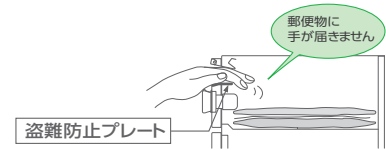

機能

●盗難防止

投入口から手を入れても簡単に郵便物が抜き盗られないよう盗難防止に配慮しています。

※盗難防止プレートは盗難を完全に防止できません。盗難事故などの損害補償は致しかねますのでご了承ください。

価格表

仕上	品番	戸数	標準錠前	オプション錠前 (受注生産品)	
			myナンバー錠 解錠番号変更可能	シリンダー錠	ラッチロック
アルミ ダイキャスト	MX-18-2	2段	¥25,000	¥25,000	¥23,000
	MX-18-3	3段	¥37,500	¥37,500	¥34,500
	MX-18-4	4段	¥50,000	¥50,000	¥46,000