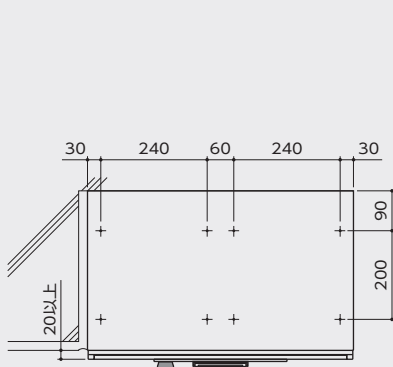

■ 扉・仕上げ

●S : スターレット仕上

●HL : ヘアライン仕上

●VI : パイブレーション仕上

MX-12・MX-13・MX-14

集合郵便受
前入前出

MX-14

■ 詳細図

※下記詳細図は、上記写真の図ではありません。

◆MX-11HL・12HL・13HL・14HL
ユニット組み合わせ例