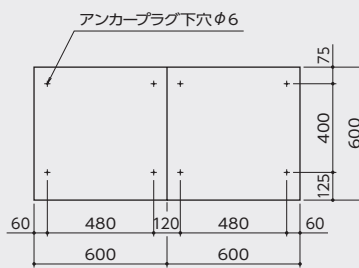

■ 扉・仕上げ

●S : スターレット仕上

●HL : ヘアライン仕上

●VI : パイブレーション仕上

MX-12・MX-13・MX-14

集合郵便受
前入前出

MX-14

■ 詳細図

※下記詳細図は、上記写真の図ではありません。

◆MX-11HL・12HL・13HL・14HL
ユニット組み合わせ例