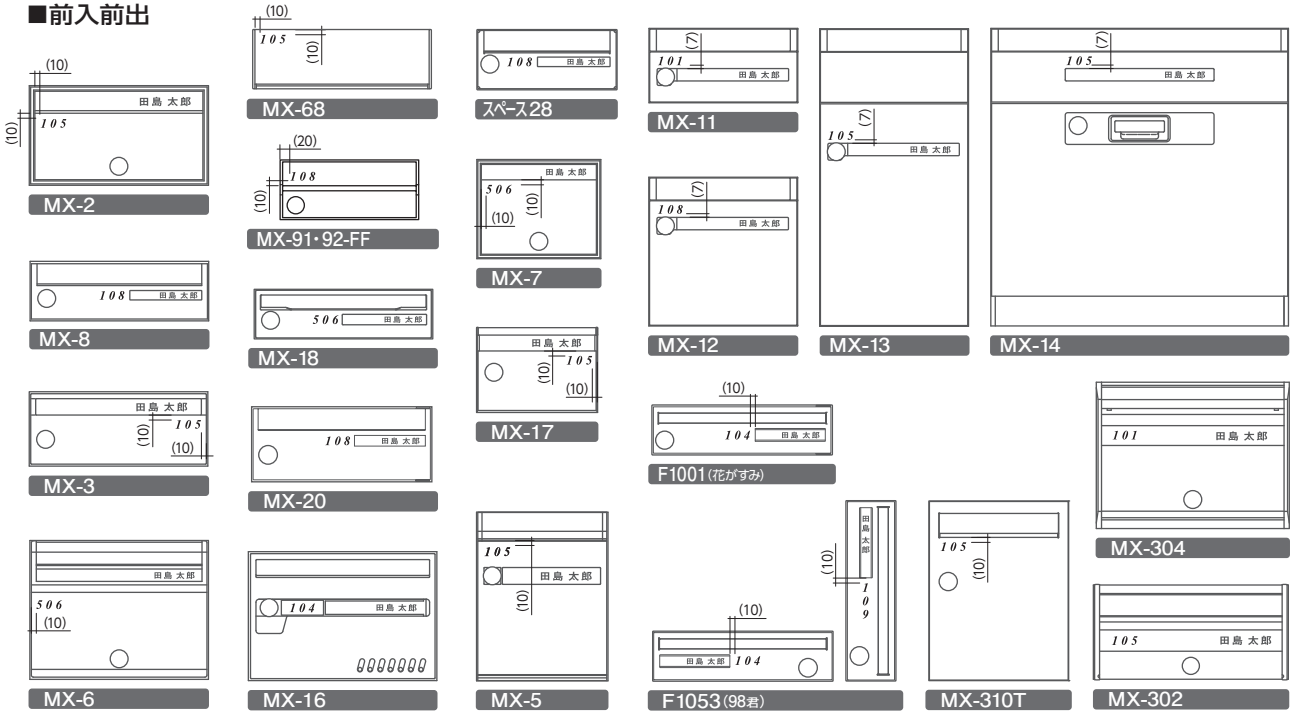

●数字サイズ：H18mm（色：ブラック・ホワイト） / アプリケーションセット（ヨコ組のみ）

1 2 3 4 5 6 7 8 9 0

※配置図の数字はナンバーシートの書体とは異なります。

■前入前出

■前入後出

郵便受箱 オプション品

フルナンバースイッチ・ナンバーシート 推奨表示位置図