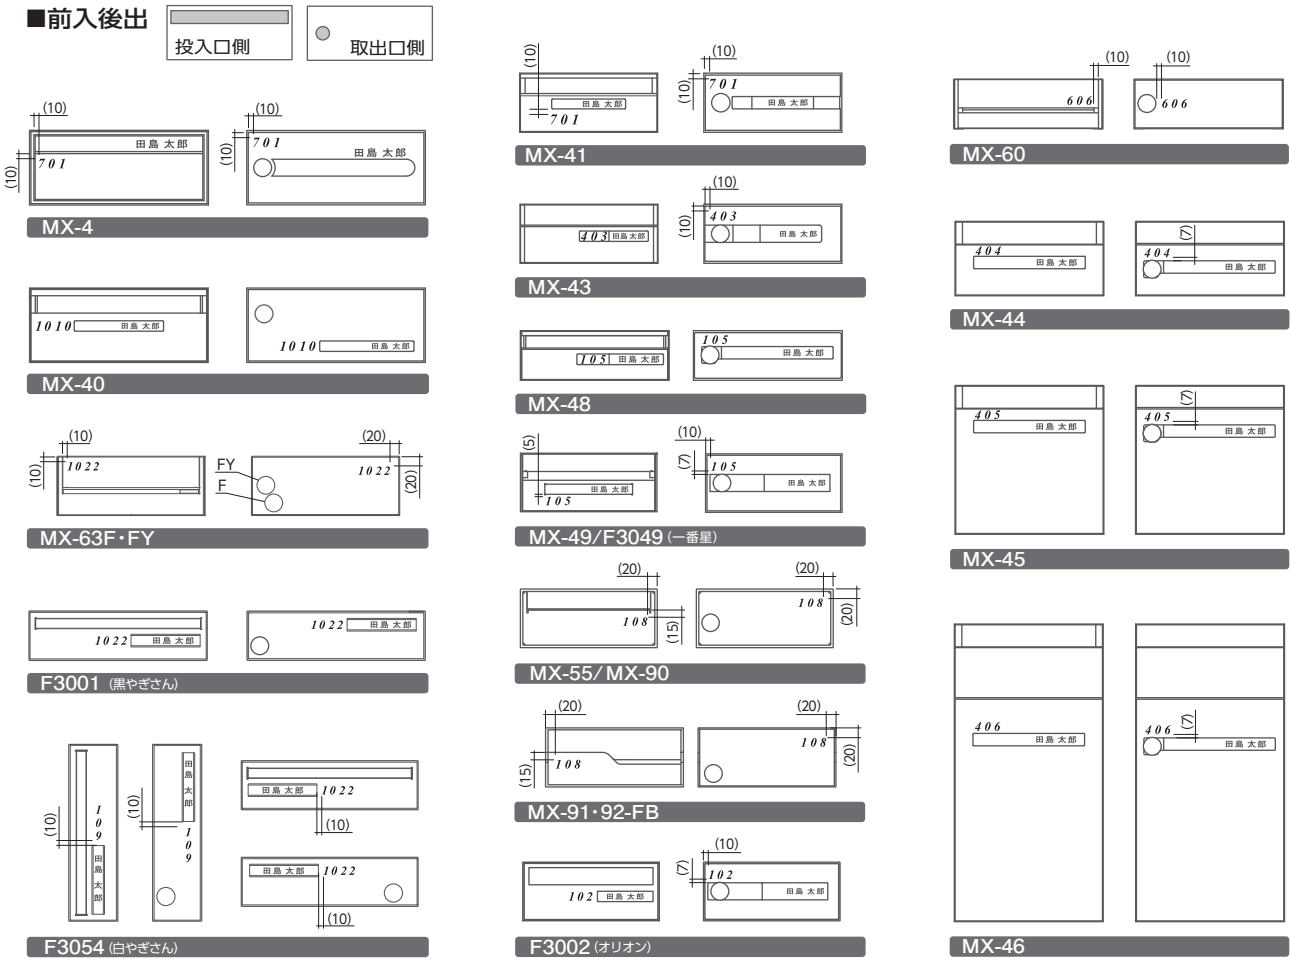

●数字サイズ：H18mm（色：ブラック・ホワイト） / アプリケーションセット（ヨコ組のみ）

1 2 3 4 5 6 7 8 9 0

※配置図の数字はナンバーシートの書体とは異なります。

■前入前出

■前入後出

郵便受箱 オプション品

フルナンバースイッチ・ナンバーシート 推奨表示位置図