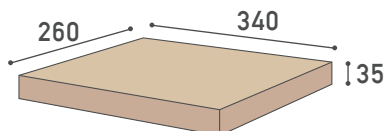

タジマメールボックスの機能と特長

▼ 大型郵便に対応します

インターネット通販の広がり郵便物のサイズが大型化しています。
日本郵便規格寸法の郵便物が投函できる大型郵便受箱が登場しました。

JP日本郵便規格寸法
340mm×260mm×35mm

大型郵便

MX-68-3

- MX-14 参照 P041
- MX-63F-FY 参照 P091
- MX-68 参照 P051
- MX-92FF 参照 P055
- MX-92FB 参照 P099・103